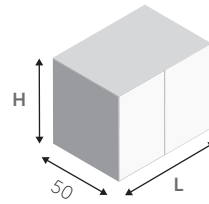

BASI PORTALAVABO SOSPESSE
SUSPENDED BASE UNITS FOR TABLETOP WASHBASIN

1 CASSETTO / 1 DRAWER

H 24	•	•	•	•	•	•
H 36	•	•	•	•	•	•
H 48	•	•	•	•	•	•
L	60	70	80	90	105	120

2 ANTE / 2 DOORS

H 24						
H 36	•	•				
H 48	•	•				
L	60	70	80	90	105	120

2 CASSETTI / 2 DRAWERS

H 24						
H 36						
H 48	•	•	•	•	•	•
L	60	70	80	90	105	120

BASI SOSPESSE
SUSPENDED BASE UNITS

1 CASSETTO / 1 DRAWER

H 24	•	•	•	•	•	•	•
H 36	•	•	•	•	•	•	•
H 48	•	•	•	•	•	•	•
L	30	35	60	70	80	90	105

2 CASSETTI / 2 DRAWERS

H 24							
H 36							
H 48	•	•	•	•	•	•	•
L	30	35	60	70	80	90	105

1 ANTA / 1 DOOR

H 24						
H 36	•	•				
H 48	•	•				
L	30	35	60	70	80	90

2 ANTE / 2 DOORS

H 24						
H 36			•	•		
H 48			•	•		
L	30	35	60	70	80	90