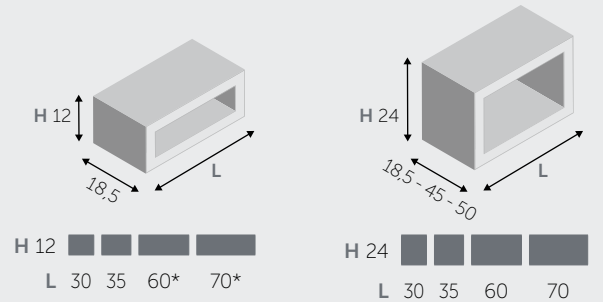

MENSOLE / SHELVES

MENSOLE (spessore 1,8 cm) / SHELVES (thick 1,8 cm)

MENSOLE A L / "L" SHAPED SHELVES

MENSOLE A U / "U" SHAPED SHELVES

PENSILI A RIBALTA / HANGING FLAP

PENSILI BASCULANTI / HANGING OVERHEAD

COLONNE / COLONNES

1 ANTA / 1 DOOR

2 ANTE / 2 DOORS

ELEMENTI A GIORNO / OPEN CABINET

* possono essere montati anche in verticale / it can be vertically positioned

■ DISPONIBILE / AVAILABLE □ NON DISPONIBILE / NOT AVAILABLE