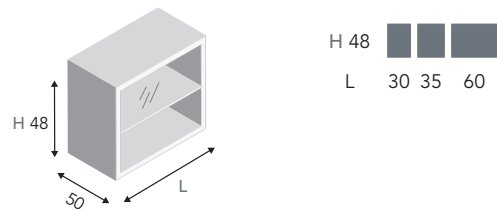

BASI PORTALAVABO SOSPESE / SUSPENDED BASE UNITS FOR TABLETOP WASHBASIN

1 CASSETTO / 1 DRAWER

2 ANTE / 2 DOORS

2 CASSETTI / 2 DRAWERS

BASI SOSPESE / SUSPENDED BASE UNITS

1 CASSETTO / 1 DRAWER

2 CASSETTI / 2 DRAWERS

1 ANTA / 1 DOOR

2 ANTE / 2 DOORS

ELEMENTI A GIORNO / OPEN CABINET

■ DISPONIBILE AVAILABLE □ NON DISPONIBILE NOT AVAILABLE