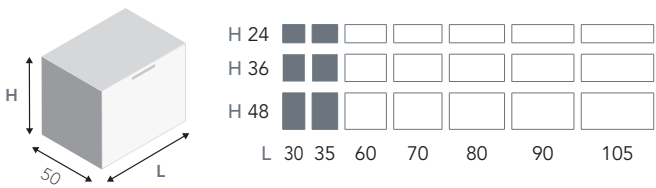

BASI PORTALAVABO SOSPESE / SUSPENDED BASE UNITS FOR TABLETOP WASHBASIN

1 CASSETTO / 1 DRAWER

2 ANTE / 2 DOORS

2 CASSETTI / 2 DRAWERS

BASI SOSPESE / SUSPENDED BASE UNITS

1 CASSETTO / 1 DRAWER

2 CASSETTI / 2 DRAWERS

1 ANTA / 1 DOOR

2 ANTE / 2 DOORS

ELEMENTI A GIORNO / OPEN CABINET

■ DISPONIBILE AVAILABLE □ NON DISPONIBILE NOT AVAILABLE