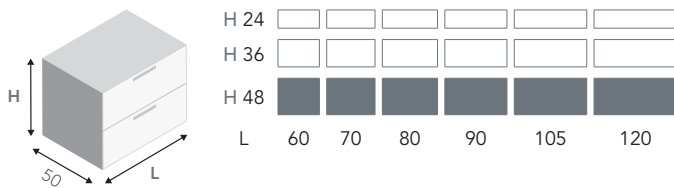

BASI PORTALAVABO SOSPESE / SUSPENDED BASE UNITS FOR TABLETOP WASHBASIN

1 CASSETTO / 1 DRAWER

2 ANTE / 2 DOORS

2 CASSETTI / 2 DRAWERS

BASI SOSPESE / SUSPENDED BASE UNITS

1 CASSETTO / 1 DRAWER

2 CASSETTI / 2 DRAWERS

1 ANTA / 1 DOOR

2 ANTE / 2 DOORS

ELEMENTI A GIORNO / OPEN CABINET

■ DISPONIBILE AVAILABLE □ NON DISPONIBILE NOT AVAILABLE