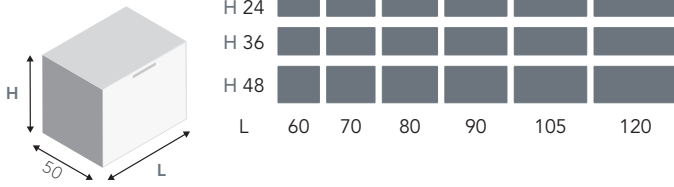

BASI PORTALAVABO SOSPESE / SUSPENDED BASE UNITS FOR TABLETOP WASHBASIN

1 CASSETTO / 1 DRAWER

2 ANTE / 2 DOORS

2 CASSETTI / 2 DRAWERS

BASI SOSPESE / SUSPENDED BASE UNITS

1 CASSETTO / 1 DRAWER

2 CASSETTI / 2 DRAWERS

1 ANTA / 1 DOOR

2 ANTE / 2 DOORS

ELEMENTI A GIORNO / OPEN CABINET

■ DISPONIBILE AVAILABLE □ NON DISPONIBILE NOT AVAILABLE