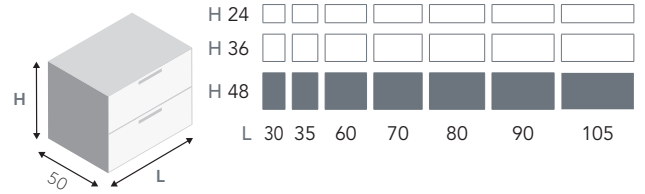

BASI PORTALAVABO SOSPESE / SUSPENDED BASE UNITS FOR TABLETOP WASHBASIN

1 CASSETTO / 1 DRAWER

2 ANTE / 2 DOORS

2 CASSETTI / 2 DRAWERS

BASI SOSPESE / SUSPENDED BASE UNITS

1 CASSETTO / 1 DRAWER

2 CASSETTI / 2 DRAWERS

1 ANTA / 1 DOOR

2 ANTE / 2 DOORS

ELEMENTI A GIORNO / OPEN CABINET

■ DISPONIBILE AVAILABLE □ NON DISPONIBILE NOT AVAILABLE