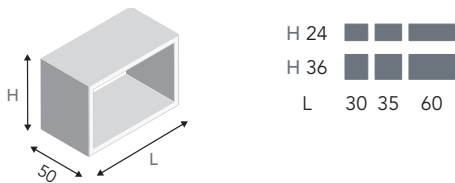

BASI PORTALAVABO SOSPESE / SUSPENDED BASE UNITS FOR TABLETOP WASHBASIN

1 CASSETTO / 1 DRAWER

2 ANTE / 2 DOORS

2 CASSETTI / 2 DRAWERS

BASI SOSPESE / SUSPENDED BASE UNITS

1 CASSETTO / 1 DRAWER

2 CASSETTI / 2 DRAWERS

1 ANTA / 1 DOOR

2 ANTE / 2 DOORS

ELEMENTI A GIORNO / OPEN CABINET

■ DISPONIBILE AVAILABLE □ NON DISPONIBILE NOT AVAILABLE