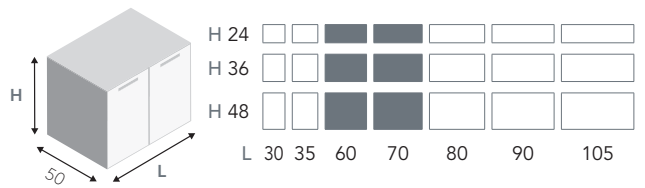

BASI PORTALAVABO SOSPESE / SUSPENDED BASE UNITS FOR TABLETOP WASHBASIN

1 CASSETTO / 1 DRAWER

2 ANTE / 2 DOORS

2 CASSETTI / 2 DRAWERS

BASI SOSPESE / SUSPENDED BASE UNITS

1 CASSETTO / 1 DRAWER

2 CASSETTI / 2 DRAWERS

1 ANTA / 1 DOOR

2 ANTE / 2 DOORS

ELEMENTI A GIORNO / OPEN CABINET

■ DISPONIBILE AVAILABLE □ NON DISPONIBILE NOT AVAILABLE