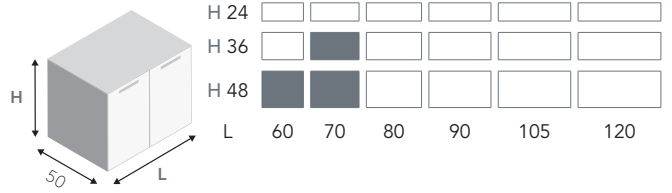

BASI PORTALAVABO SOSPESE / SUSPENDED BASE UNITS FOR TABLETOP WASHBASIN

1 CASSETTO / 1 DRAWER

2 ANTE / 2 DOORS

2 CASSETTI / 2 DRAWERS

BASI SOSPESE / SUSPENDED BASE UNITS

1 CASSETTO / 1 DRAWER

2 CASSETTI / 2 DRAWERS

1 ANTA / 1 DOOR

2 ANTE / 2 DOORS

ELEMENTI A GIORNO / OPEN CABINET

■ DISPONIBILE AVAILABLE □ NON DISPONIBILE NOT AVAILABLE