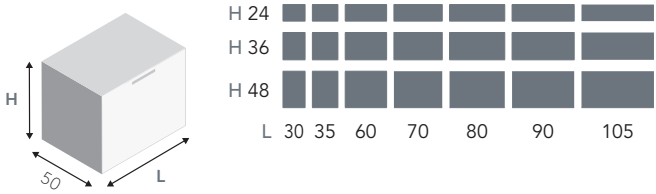

BASI PORTALAVABO SOSPESE / SUSPENDED BASE UNITS FOR TABLETOP WASHBASIN

1 CASSETTO / 1 DRAWER

2 ANTE / 2 DOORS

2 CASSETTI / 2 DRAWERS

BASI SOSPESE / SUSPENDED BASE UNITS

1 CASSETTO / 1 DRAWER

2 CASSETTI / 2 DRAWERS

1 ANTA / 1 DOOR

2 ANTE / 2 DOORS

ELEMENTI A GIORNO / OPEN CABINET

■ DISPONIBILE AVAILABLE □ NON DISPONIBILE NOT AVAILABLE