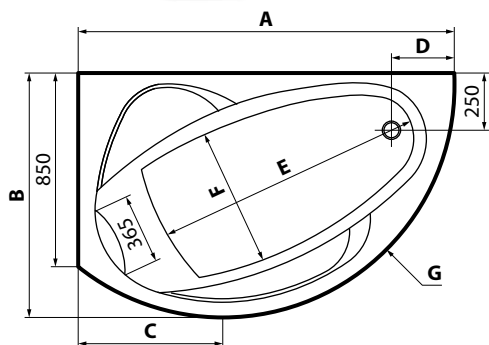

BIANCO
LUCIDO

| MODELLO | A | B | C | D | E | F | G | CAPACITÀ |
|---------|--------|----------|-------|-------|--------|-------|----------|-----------|
| 150x85 | 150 cm | 101,5 cm | 55 cm | 29 cm | 103 cm | 58 cm | 96,2 cm | 140 litri |
| 165x85 | 165 cm | 107 cm | 63 cm | 28 cm | 115 cm | 64 cm | 101,5 cm | 180 litri |