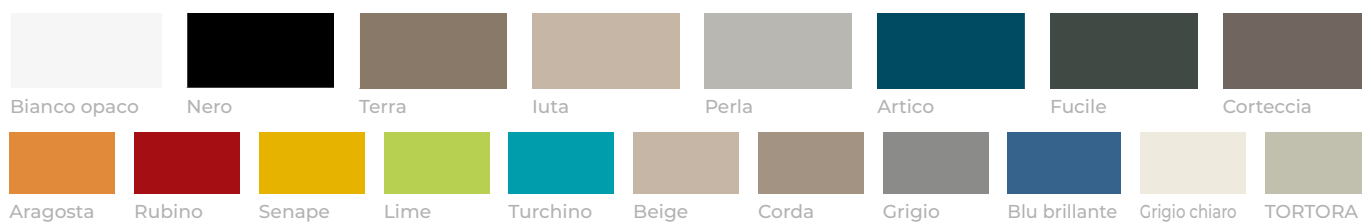

FINITURE ESTERNE DELLE VASCA E DELLA MENSOLINA