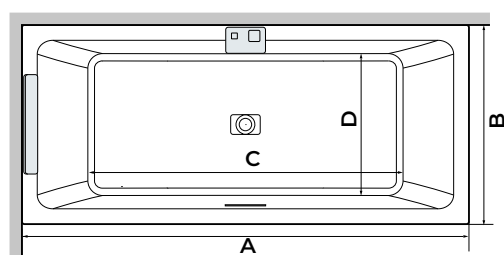

DIVINA 35

VASCA RETTANGOLARE

Altezza del bordo 3,5 cm

VERSIONI

DOTAZIONI

**A INCASSO
CON PIEDINI**

poggiatesta
colonna di scarico
click-clack

**CON TELAIO
AUTOPORTANTE**

poggiatesta
colonna di scarico
click-clack

STANDARD
SENZA SISTEMA
IDROMASSAGGIO

RELAX
SISTEMA ARIA
HYDRO AIR

TONICO
SISTEMA ACQUA
WHIRLPOOL

RELAX + TONICO
SISTEMA MISTO
HYDRO PLUS

CURA
SISTEMA CON MICRO BOLLE
D'ARIA
NATURAL AIR

CURA + TONICO
SISTEMA CON MICRO BOLLE
D'ARIA + ACQUA
NATURAL AIR + WHIRLPOOL

MODELLO	A	B	C	D	CAPACITÀ
160x70	160 cm	70 cm	105 cm	46 cm	260 litri
170x70	170 cm	70 cm	115 cm	46 cm	280 litri
170x75	170 cm	75 cm	115 cm	51 cm	300 litri
180x80	180 cm	80 cm	125 cm	56 cm	350 litri
180x100	180 cm	100 cm	125 cm	76 cm	430 litri
190x90	190 cm	90 cm	135 cm	66 cm	420 litri

OPTIONAL

Rubinetteria, erogazione da troppo pieno, vassoi portaoggetti, vedi pagina 28-29

Può essere completata con un paravasca YOUNG 1V o YOUNG 1BSV, vedi pagina 29

Pannelli per installazione in nicchia, ad angolo, a U centro parete o freestanding