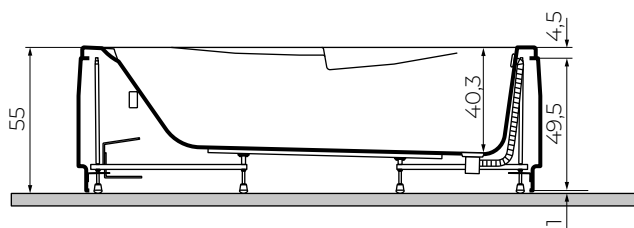

MODELLO	A	B	C	D	E	F	G	CAPACITÀ
150x70	149,5 cm	69,5 cm	100 cm	42 cm	47 cm	73 cm	62,5 cm	150 litri
160x70	159,5 cm	69,5 cm	110 cm	42 cm	47 cm	78 cm	67,5 cm	160 litri
170x70	169,5 cm	69,5 cm	120 cm	42 cm	47 cm	83 cm	72,5 cm	170 litri
170x75	169,5 cm	74,5 cm	120 cm	47 cm	52 cm	83 cm	72,5 cm	180 litri
170x80	169,5 cm	79,5 cm	120 cm	50 cm	57 cm	83 cm	72,5 cm	190 litri
180x80	179,5 cm	79,5 cm	130 cm	50 cm	57 cm	88 cm	77,5 cm	200 litri