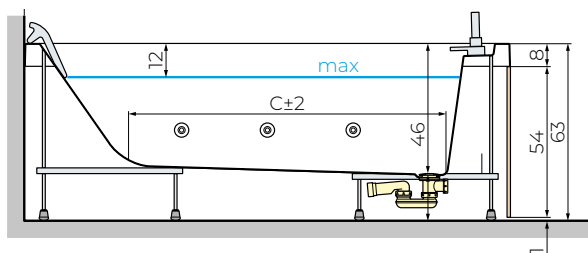

Fondo piatto

VERSIONI

DOTAZIONI

A INCASSO
CON PIEDINI

poggiatesta
colonna di scarico

CON TELAIO
AUTOPORTANTE

poggiatesta
colonna di scarico

| VERSIONI | DOTAZIONI | STANDARD SENZA SISTEMA IDROMASSAGGIO | RELAX SISTEMA ARIA DREAM AIR | TONICO SISTEMA ACQUA HYDRO | RELAX + TONICO SISTEMA MISTO HYDRO PLUS | SISTEMA MISTO DREAM PLUS |
|----------------------------|-----------------------------------|--|------------------------------------|----------------------------------|---|-----------------------------|
| A INCASSO CON PIEDINI | poggiatesta colonna di scarico | • | | | | |
| CON TELAIO AUTOPORTANTE | poggiatesta colonna di scarico | • | • | • | • | • |