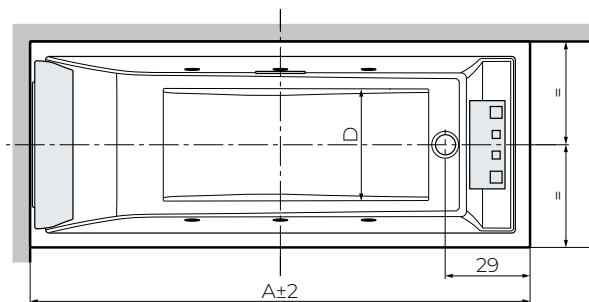

MODELLO	A	B	C	D	CAPACITÀ
170x70	170 cm	70 cm	110,7 cm	47,5 cm	205 litri
170x75	170 cm	75 cm	110,7 cm	52,5 cm	225 litri
180x80	180 cm	80 cm	114,2 cm	57,5 cm	250 litri
190x80	190 cm	80 cm	117,3 cm	57,5 cm	265 litri