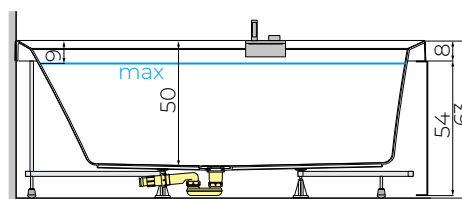

BIANCO
LUCIDO

BIANCO
OPACO

VERSIONE A
SINISTRA

VERSIONE A
DESTRA

| MODELLO | CAPACITÀ |
|-----------|-----------|
| 165x98 cm | 360 litri |

OPTIONAL

Rubinetteria, erogazione da troppo pieno, vassoi portaoggetti, vedi pagina 28-29