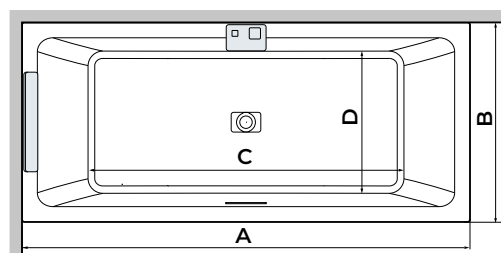

DIVINA

VASCA RETTANGOLARE

Altezza del bordo 8 cm

VERSIONI

DOTAZIONI

**A INCASSO
CON PIEDINI**

poggiatesta
colonna di scarico
click-clack

**CON TELAIO
AUTOPORTANTE**

poggiatesta
colonna di scarico
click-clack

STANDARD SENZA SISTEMA IDROMASSAGGIO	RELAX SISTEMA ARIA HYDRO AIR	TONICO SISTEMA ACQUA Whirlpool	RELAX + TONICO SISTEMA MISTO Hydro Plus	CURA SISTEMA CON MICRO BOLLE D'ARIA NATURAL AIR	CURA + TONICO SISTEMA CON MICRO BOLLE D'ARIA + ACQUA NATURAL AIR + WHIRLPOOL
•					
•	•	•	•	•	•

MODELLO	A	B	C	D	CAPACITÀ
160x70	160 cm	70 cm	105 cm	46 cm	260 litri
170x70	170 cm	70 cm	115 cm	46 cm	280 litri
170x75	170 cm	75 cm	115 cm	51 cm	300 litri
180x80	180 cm	80 cm	125 cm	56 cm	350 litri
180x100	180 cm	100 cm	125 cm	76 cm	430 litri
190x90	190 cm	90 cm	135 cm	66 cm	420 litri

OPTIONAL

Rubinetteria, erogazione da troppo pieno, vassoi portaoggetti, vedi pagina 28-29

Può essere completata con un paravasca YOUNG 1V o YOUNG 1BSV, vedi pagina 29

Pannelli per installazione in nicchia, ad angolo, a U centro parete o freestanding

FINITURE PANNELLI

BIANCO
abbinabile alla vasca

BIANCO
LUCIDO

BIANCO
OPACO