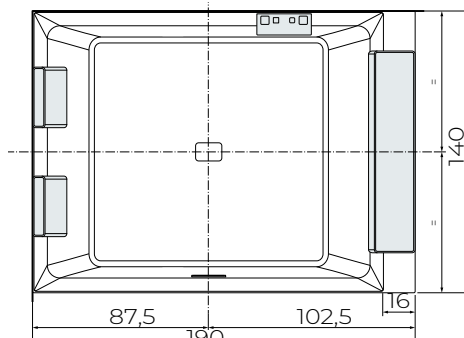

DIVINA DUAL

VASCA DOPPIA POSTAZIONE

VERSIONI

DOTAZIONI

CON TELAIO
AUTOPORTANTE

2 poggiatesta
seduta

STANDARD SENZA SISTEMA IDROMASSAGGIO	TONICO SISTEMA ACQUA WHIRLPOOL	SISTEMA ACQUA WHIRLPOOL CON CASCATA	RELAX + TONICO SISTEMA MISTO WHIRLPOOL + AIRPOOL	CURA + TONICO SISTEMA CON MICRO BOLLE D'ARIA + ACQUA NATURAL AIR + WHIRLPOOL	SISTEMA CON MICRO BOLLE D'ARIA + ACQUA NATURAL AIR + WHIRLPOOL
•	•	•	•	•	•