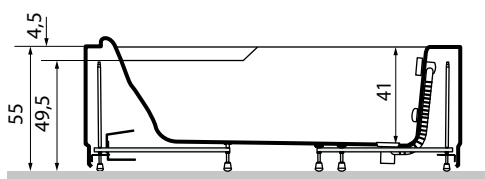

MODELLO	A	B	C	D	E	F	G	CAPACITÀ
150x85	150 cm	101,5 cm	55 cm	29 cm	103 cm	58 cm	96,2 cm	140 litri
165x85	165 cm	107 cm	63 cm	28 cm	115 cm	64 cm	101,5 cm	180 litri