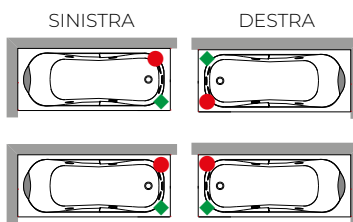

MODELLO	A	B	C	D	E	F	G	CAPACITÀ
150x70	149,5 cm	69,5 cm	100 cm	42 cm	47 cm	73 cm	62,5 cm	150 litri
160x70	159,5 cm	69,5 cm	110 cm	42 cm	47 cm	78 cm	67,5 cm	160 litri
170x70	169,5 cm	69,5 cm	120 cm	42 cm	47 cm	83 cm	72,5 cm	170 litri
170x75	169,5 cm	74,5 cm	120 cm	47 cm	52 cm	83 cm	72,5 cm	180 litri
170x80	169,5 cm	79,5 cm	120 cm	50 cm	57 cm	83 cm	72,5 cm	190 litri
180x80	179,5 cm	79,5 cm	130 cm	50 cm	57 cm	88 cm	77,5 cm	200 litri