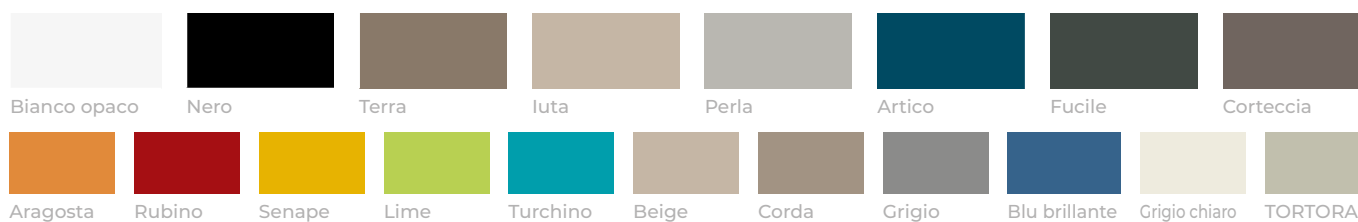

FINITURE ESTERNE DELLE VASCA E DELLA MENSOLINA