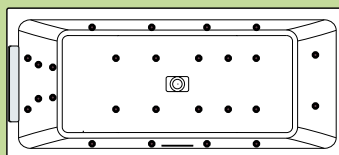

SENSE 3 E 4

IGIENE

ARIA: drenaggio dei condotti dell'aria al termine del bagno

ACQUA: Programma di sanificazione dei tubi dell'acqua. Utilizzate i prodotti adatti alle vasche idromassaggio per riempire l'apposito serbatoio.