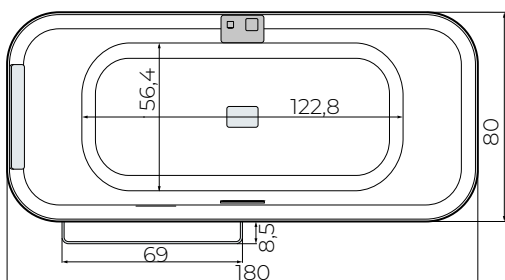

DIVINA F

VASCA FREESTANDING

Altezza del bordo 8 cm

VERSIONI	DOTAZIONI
A INCASSO CON PIEDINI	poggiatesta colonna di scarico click-clack
CON TELAIO AUTOPORTANTE	poggiatesta colonna di scarico click-clack pannello integrale

STANDARD SENZA SISTEMA IDROMASSAGGIO	RELAX SISTEMA ARIA HYDRO AIR
•	
•	•