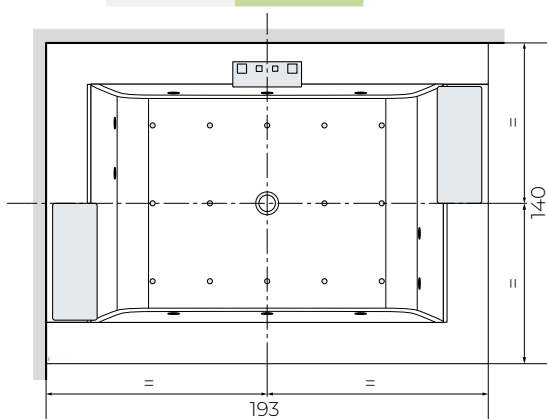

SENSE DUAL

VASCA DOPPIA POSTAZIONE

VERSIONI

CON TELAIO
AUTOPORTANTE

DOTAZIONI

2 poggiatesta
colonna di scarico

STANDARD
SENZA SISTEMA
IDROMASSAGGIO

RELAX + TONICO
SISTEMA MISTO
HYDRO PLUS

MODELLO	CAPACITÀ
193x140 cm	450 litri