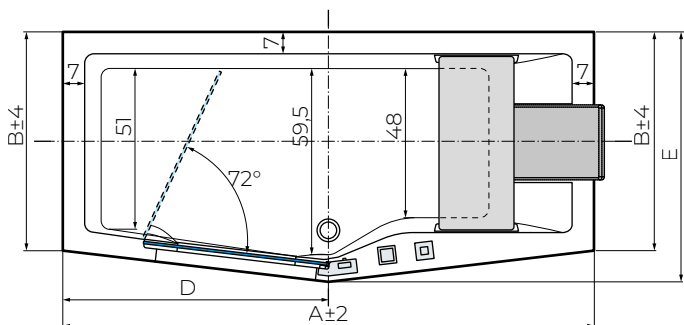

MODELLO	A	B	C	D	E	CAPACITÀ
160x70/80	160 cm	70 cm	114 cm	86 cm	80 cm	250 litri
170x70/80	170 cm	70 cm	123,5 cm	85 cm	80 cm	265 litri
180x75/80	180 cm	75 cm	134,5 cm	86 cm	85 cm	305 litri