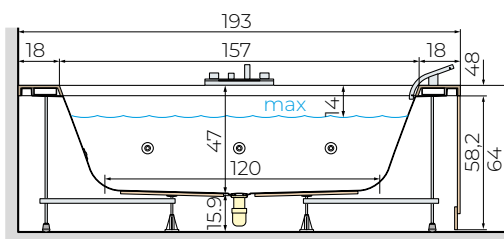

SENSE DUAL

VASCA DOPPIA POSTAZIONE

VERSIONI

CON TELAIO
AUTOPORTANTE

DOTAZIONI

2 poggiatesta
colonna di scarico

STANDARD
SENZA SISTEMA
IDROMASSAGGIO

RELAX + TONICO
SISTEMA MISTO
HYDRO PLUS

MODELLO	CAPACITÀ
193x140 cm	450 litri