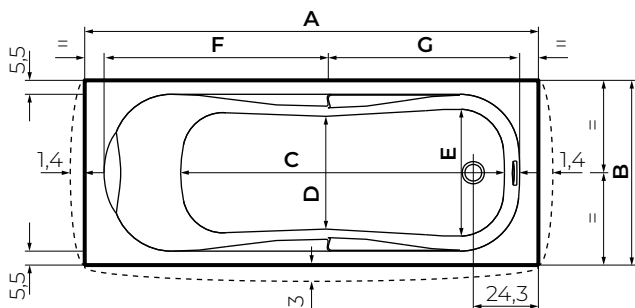

MODELLO	A	B	C	D	E	F	G	CAPACITÀ
150x70	149,5 cm	69,5 cm	100 cm	42 cm	47 cm	73 cm	62,5 cm	150 litri
160x70	159,5 cm	69,5 cm	110 cm	42 cm	47 cm	78 cm	67,5 cm	160 litri
170x70	169,5 cm	69,5 cm	120 cm	42 cm	47 cm	83 cm	72,5 cm	170 litri
170x75	169,5 cm	74,5 cm	120 cm	47 cm	52 cm	83 cm	72,5 cm	180 litri
170x80	169,5 cm	79,5 cm	120 cm	50 cm	57 cm	83 cm	72,5 cm	190 litri
180x80	179,5 cm	79,5 cm	130 cm	50 cm	57 cm	88 cm	77,5 cm	200 litri