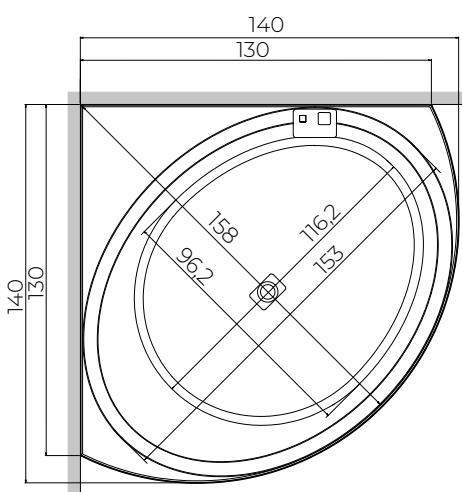

DIVINA C

VASCA SIMMETRICA SEMICIRCOLARE

Altezza del bordo 8 cm

VERSIONI

A INCASSO
CON PIEDINI

DOTAZIONI

poggiatesta
colonna di scarico
click-clack

CON TELAIO
AUTOPORTANTE

poggiatesta
colonna di scarico
click-clack

STANDARD SENZA SISTEMA IDROMASSAGGIO	RELAX SISTEMA ARIA HYDRO AIR	TONICO SISTEMA ACQUA WHIRLPOOL	RELAX + TONICO SISTEMA MISTO HYDRO PLUS	CURA SISTEMA CON MICRO BOLLE D'ARIA NATURAL AIR	CURA + TONICO SISTEMA CON MICRO BOLLE D'ARIA + ACQUA NATURAL AIR + WHIRLPOOL
•					
•	•	•	•	•	•

MODELLO	CAPACITÀ
140x140 cm	400 litri

OPTIONAL

Rubinetteria, erogazione da troppo pieno, vassoi portaoggetti, vedi pagina 28-29
Pannello per installazione ad angolo

FINITURE PANNELLI

BIANCO
abbinabile alla vasca

BIANCO
LUCIDO

BIANCO
OPACO

ARGILLA

PECE

TORTORA

POLVERE