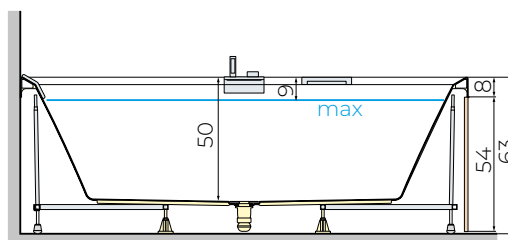

DIVINA

VASCA RETTANGOLARE

Altezza del bordo 8 cm

VERSIONI

DOTAZIONI

**A INCASSO
CON PIEDINI**

poggiatesta
colonna di scarico
click-clack

**CON TELAIO
AUTOPORTANTE**

poggiatesta
colonna di scarico
click-clack

STANDARD SENZA SISTEMA IDROMASSAGGIO	RELAX SISTEMA ARIA HYDRO AIR	TONICO SISTEMA ACQUA Whirlpool	RELAX + TONICO SISTEMA MISTO Hydro Plus	CURA SISTEMA CON MICRO BOLLE D'ARIA NATURAL AIR	CURA + TONICO SISTEMA CON MICRO BOLLE D'ARIA + ACQUA NATURAL AIR + WHIRLPOOL
•					
•	•	•	•	•	•

MODELLO	A	B	C	D	CAPACITÀ
160x70	160 cm	70 cm	105 cm	46 cm	260 litri
170x70	170 cm	70 cm	115 cm	46 cm	280 litri
170x75	170 cm	75 cm	115 cm	51 cm	300 litri
180x80	180 cm	80 cm	125 cm	56 cm	350 litri
180x100	180 cm	100 cm	125 cm	76 cm	430 litri
190x90	190 cm	90 cm	135 cm	66 cm	420 litri

OPTIONAL

Rubinetteria, erogazione da troppo pieno, vassoi portaoggetti, vedi pagina 28-29

Può essere completata con un paravasca YOUNG 1V o YOUNG 1BSV, vedi pagina 29

Pannelli per installazione in nicchia, ad angolo, a U centro parete o freestanding

FINITURE PANNELLI

BIANCO
abbinabile alla vasca

BIANCO
LUCIDO

BIANCO
OPACO