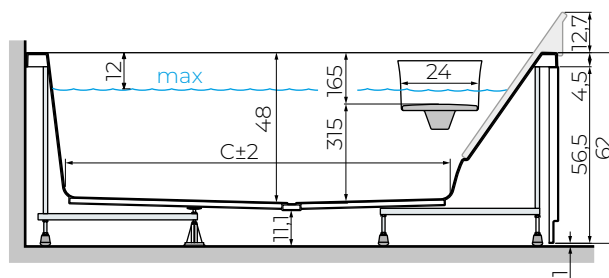

MODELLO	A	B	C	D	E	CAPACITÀ
160x70/80	160 cm	70 cm	114 cm	86 cm	80 cm	250 litri
170x70/80	170 cm	70 cm	123,5 cm	85 cm	80 cm	265 litri
180x75/80	180 cm	75 cm	134,5 cm	86 cm	85 cm	305 litri