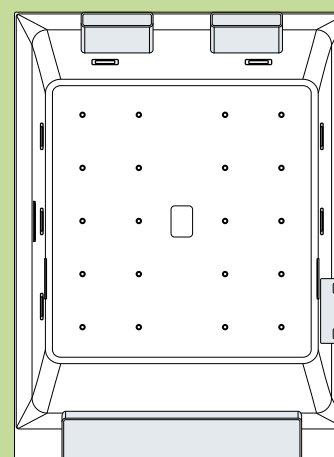

IGIENE

ARIA: drenaggio dei condotti dell'aria al termine del bagno

ACQUA: Programma di sanificazione dei tubi dell'acqua. Utilizzate i prodotti adatti alle vasche idromassaggio. Versate il prodotto nell'apposito serbatoio e avviate il programma di sanificazione.