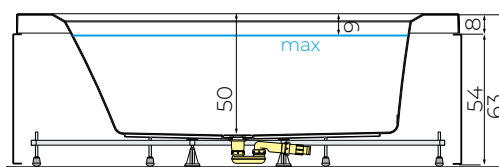

DIVINA C

VASCA SIMMETRICA SEMICIRCOLARE

Altezza del bordo 8 cm

VERSIONI

A INCASSO
CON PIEDINI

DOTAZIONI

poggiatesta
colonna di scarico
click-clack

CON TELAIO
AUTOPORTANTE

poggiatesta
colonna di scarico
click-clack

STANDARD SENZA SISTEMA IDROMASSAGGIO	RELAX SISTEMA ARIA HYDRO AIR	TONICO SISTEMA ACQUA WHIRLPOOL	RELAX + TONICO SISTEMA MISTO HYDRO PLUS	CURA SISTEMA CON MICRO BOLLE D'ARIA NATURAL AIR	CURA + TONICO SISTEMA CON MICRO BOLLE D'ARIA + ACQUA NATURAL AIR + WHIRLPOOL
•					
•	•	•	•	•	•

MODELLO	CAPACITÀ
140x140 cm	400 litri

OPTIONAL

Rubinetteria, erogazione da troppo pieno, vassoi portaoggetti, vedi pagina 28-29
Pannello per installazione ad angolo