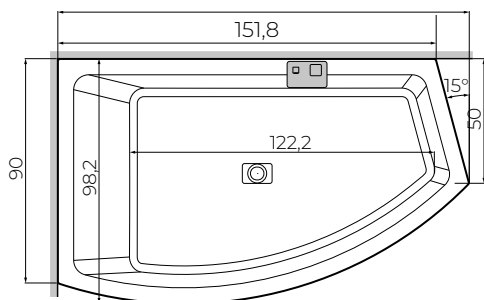

BIANCO
LUCIDO

BIANCO
OPACO

VERSIONE A
SINISTRA

VERSIONE A
DESTRA

| MODELLO | CAPACITÀ |
|-----------|-----------|
| 165x98 cm | 360 litri |

OPTIONAL

Rubinetteria, erogazione da troppo pieno, vassoi portaoggetti, vedi pagina 28-29