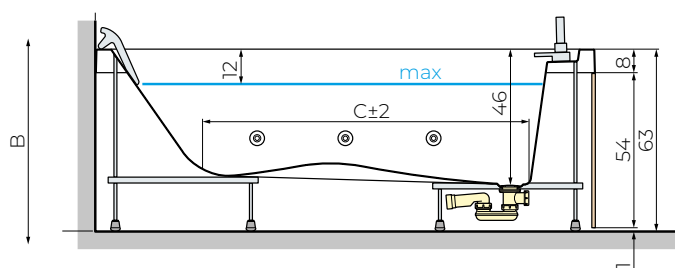

MODELLO	A	B	C	D	CAPACITÀ
170x70	170 cm	70 cm	110,7 cm	47,5 cm	205 litri
170x75	170 cm	75 cm	110,7 cm	52,5 cm	225 litri
180x80	180 cm	80 cm	114,2 cm	57,5 cm	250 litri
190x80	190 cm	80 cm	117,3 cm	57,5 cm	265 litri