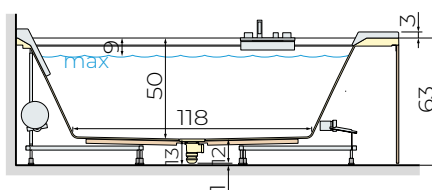

VARIANTI D'INSTALLAZIONE:

- IN NICCHIA con 1 pannello frontale
- AD ANGOLO con 1 pannello frontale e 1 pannello laterale
- A U con 1 pannello frontale e 2 pannelli laterali
- FREESTANDING con 2 pannelli frontali e 2 pannelli laterali