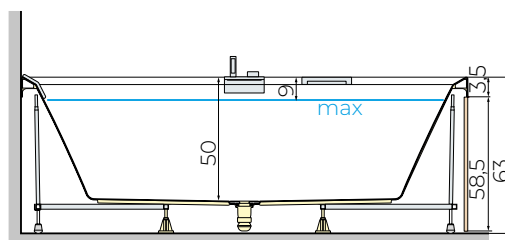

DIVINA 35

VASCA RETTANGOLARE

Altezza del bordo 3,5 cm

VERSIONI

DOTAZIONI

**A INCASSO
CON PIEDINI**

poggiatesta
colonna di scarico
click-clack

**CON TELAIO
AUTOPORTANTE**

poggiatesta
colonna di scarico
click-clack

STANDARD
SENZA SISTEMA
IDROMASSAGGIO

RELAX
SISTEMA ARIA
HYDRO AIR

TONICO
SISTEMA ACQUA
WHIRLPOOL

RELAX + TONICO
SISTEMA MISTO
HYDRO PLUS

CURA
SISTEMA CON MICRO BOLLE
D'ARIA
NATURAL AIR

CURA + TONICO
SISTEMA CON MICRO BOLLE
D'ARIA + ACQUA
NATURAL AIR + WHIRLPOOL

MODELLO	A	B	C	D	CAPACITÀ
160x70	160 cm	70 cm	105 cm	46 cm	260 litri
170x70	170 cm	70 cm	115 cm	46 cm	280 litri
170x75	170 cm	75 cm	115 cm	51 cm	300 litri
180x80	180 cm	80 cm	125 cm	56 cm	350 litri
180x100	180 cm	100 cm	125 cm	76 cm	430 litri
190x90	190 cm	90 cm	135 cm	66 cm	420 litri

OPTIONAL

Rubinetteria, erogazione da troppo pieno, vassoi portaoggetti, vedi pagina 28-29

Può essere completata con un paravasca YOUNG 1V o YOUNG 1BSV, vedi pagina 29

Pannelli per installazione in nicchia, ad angolo, a U centro parete o freestanding