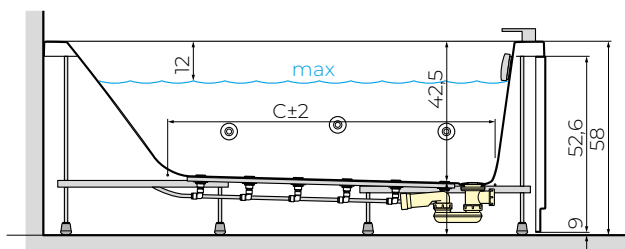

CON TELAIO
AUTOPORTANTE

poggiatesta
colonna di scarico

STANDARD
SENZA SISTEMA
IDROMASSAGGIO

TONICO
SISTEMA ACQUA
HYDRO

SISTEMA ACQUA
HYDRO + SANIFICAZIONE

RELAX + TONICO
SISTEMA MISTO
HYDRO PLUS

| MODELLO | A | B | C | D | CAPACITÀ |
|---------|--------|-------|----------|---------|-----------|
| 150x70 | 150 cm | 70 cm | 97,9 cm | 44,4 cm | 150 litri |
| 160x70 | 160 cm | 70 cm | 108,1 cm | 44,4 cm | 160 litri |
| 170x70 | 170 cm | 70 cm | 118,3 cm | 44,4 cm | 170 litri |
| 170x75 | 170 cm | 75 cm | 118,3 cm | 49,4 cm | 180 litri |
| 170x80 | 170 cm | 80 cm | 118,3 cm | 54,4 cm | 190 litri |
| 180x80 | 180 cm | 80 cm | 128,5 cm | 54,4 cm | 200 litri |