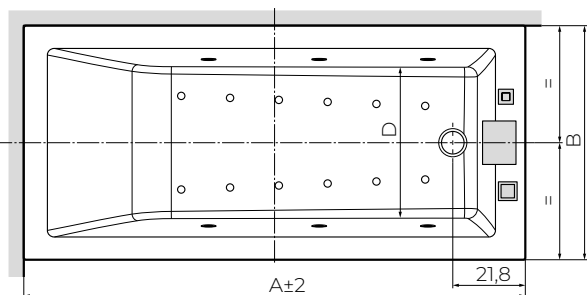

CON TELAIO
AUTOPORTANTE

poggiatesta
colonna di scarico

STANDARD
SENZA SISTEMA
IDROMASSAGGIO

TONICO
SISTEMA ACQUA
HYDRO

SISTEMA ACQUA
HYDRO + SANIFICAZIONE

RELAX + TONICO
SISTEMA MISTO
HYDRO PLUS

| MODELLO | A | B | C | D | CAPACITÀ |
|---------|--------|-------|----------|---------|-----------|
| 150x70 | 150 cm | 70 cm | 97,9 cm | 44,4 cm | 150 litri |
| 160x70 | 160 cm | 70 cm | 108,1 cm | 44,4 cm | 160 litri |
| 170x70 | 170 cm | 70 cm | 118,3 cm | 44,4 cm | 170 litri |
| 170x75 | 170 cm | 75 cm | 118,3 cm | 49,4 cm | 180 litri |
| 170x80 | 170 cm | 80 cm | 118,3 cm | 54,4 cm | 190 litri |
| 180x80 | 180 cm | 80 cm | 128,5 cm | 54,4 cm | 200 litri |