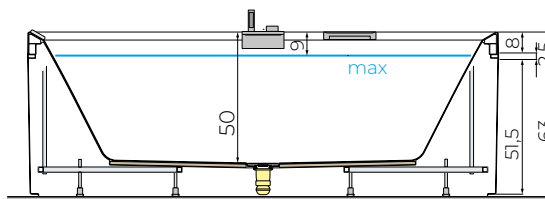

DIVINA F

VASCA FREESTANDING

Altezza del bordo 8 cm

VERSIONI	DOTAZIONI
A INCASSO CON PIEDINI	poggiatesta colonna di scarico click-clack
CON TELAIO AUTOPORTANTE	poggiatesta colonna di scarico click-clack pannello integrale

STANDARD SENZA SISTEMA IDROMASSAGGIO	RELAX SISTEMA ARIA HYDRO AIR
•	
•	•