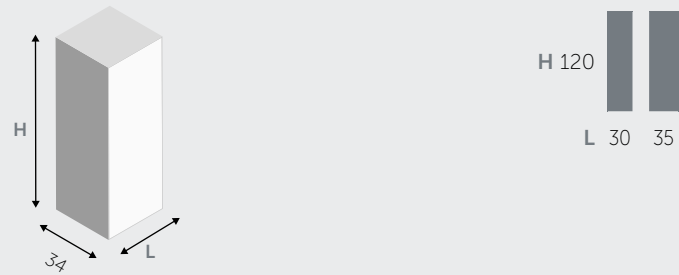

ÉLÉMENTS HAUTS / KASTJES

1 PORTE / 1 DEURTJE

1 PORTE / 1 DEURTJE

COLONNES / KOLOMMEN

1 PORTE / 1 DEURTJE

2 PORTES / 2 DEURTJES

ÉTAGÈRES / LEGGERS

ÉTAGÈRES (épais 1,8 cm) / LEGGERS (dik 1,8 cm)