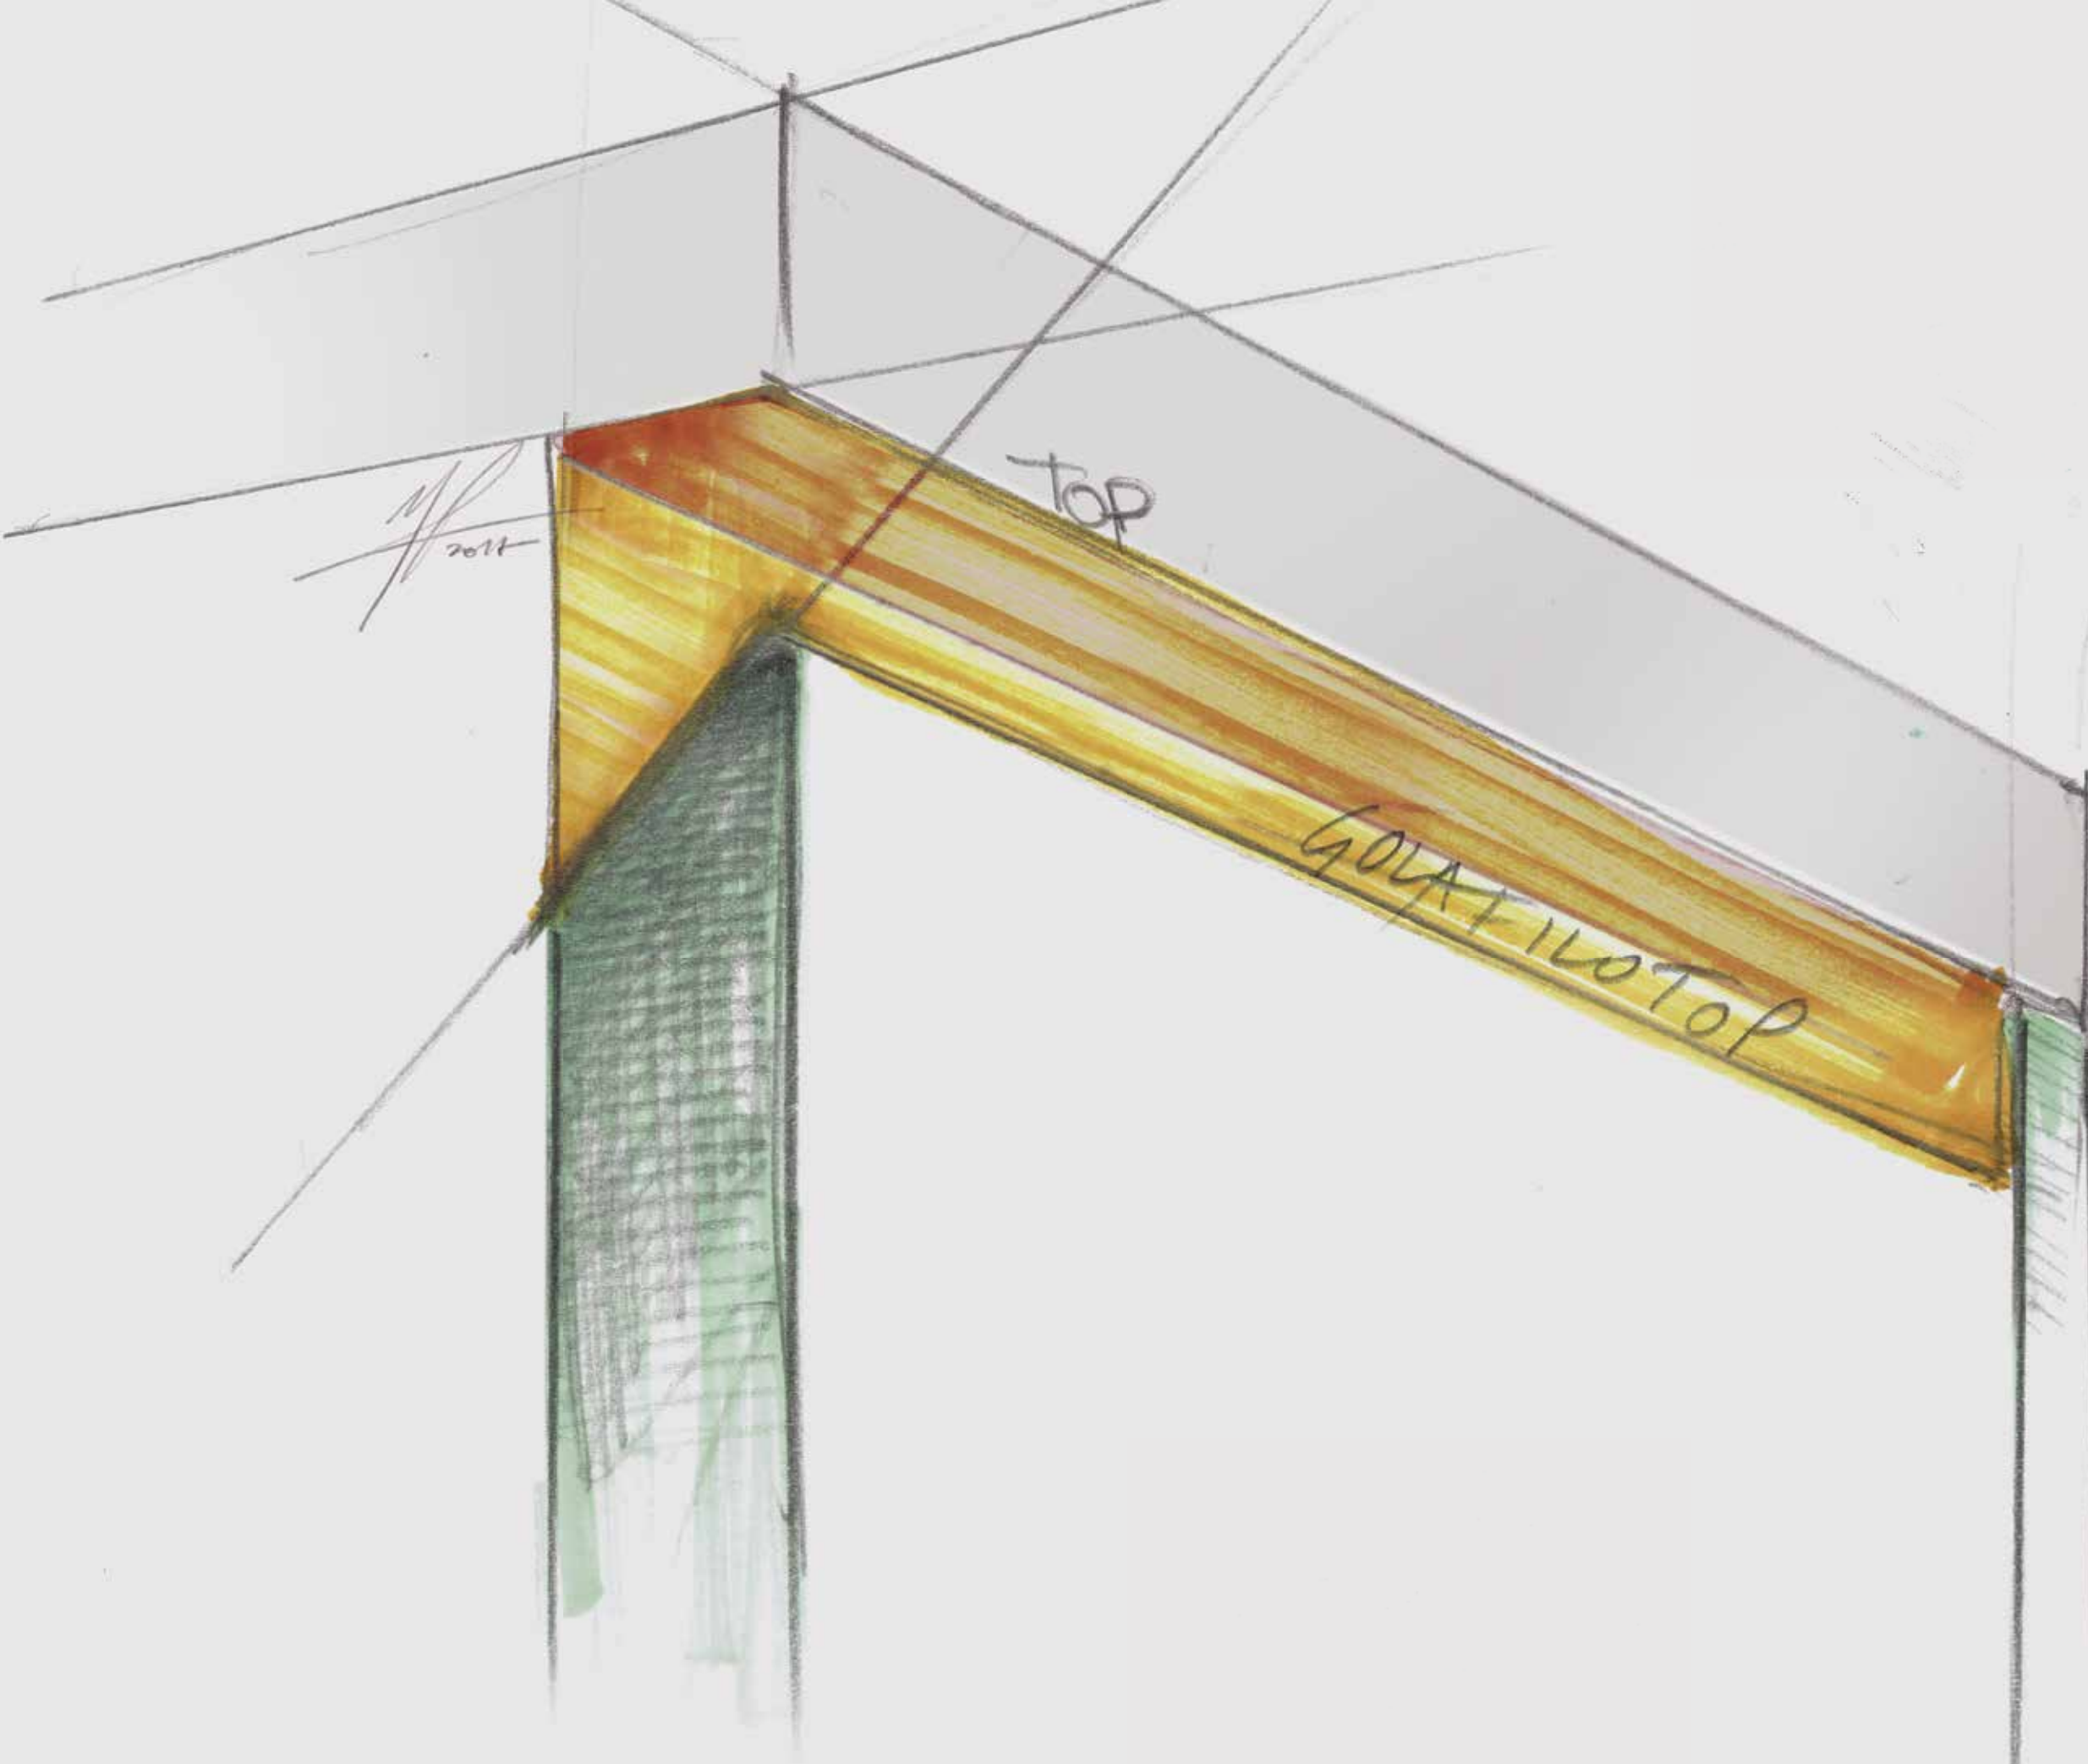

RELAX

L'HARMONIE QUI FAIT TOUTE LA DIFFÉRENCE

Un design haut de gamme, sans s'en arrêter là. Relax offre à la salle de bain une solution d'agencement complète, pour ceux qui rêvent d'une atmosphère minimale où l'essentiel est visible à l'œil. Les proportions géométriques, les poignées encastrées et les formes sobres sont rehaussées par les matériaux raffinés et le naturel du bois et les autres finitions lotti, pour vous offrir maniabilité, confort et émotion au quotidien. Une série linéaire avec une personnalité intrigante, adaptable à chaque projet.

DE HARMONIE DIE HET VERSCHIL MAAKT

Hoogwaardig design, maar dat niet alleen. Relax biedt een volledige inrichtingsoplossing voor mensen die dromen van een minimale sfeer, gebalanceerd en exclusief voor de badkamer waar de essentiële zaken goed zichtbaar zijn. De geometrische afmetingen, de verzonken bediening en de eenvoudige vormen worden versterkt door de verfijnde materialen en de natuurlijkheid van het hout en de andere lotti-afwerkingen, om u alledaagse handigheid, comfort en emotie te bieden. Een lineaire serie met een intrigerende persoonlijkheid, die aangepast wordt op ieder project.