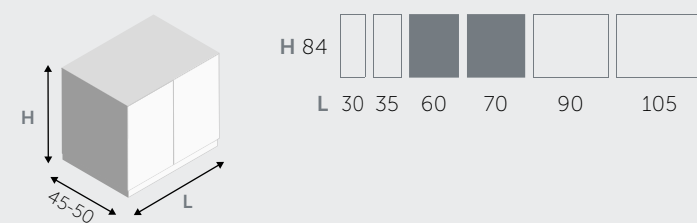

2 PORTES / 2 DEURTJES

DISPONIBLE BESCHIKBAAR   NON DISPONIBLE NIET BESCHIKBAAR