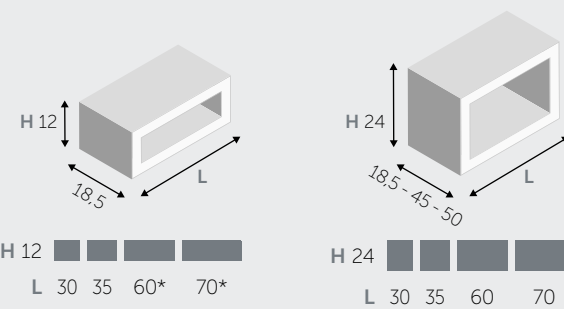

ÉLÉMENTS OUVERTS / OPEN ELEMENT

* montage vertical également possible
kunnen ook verticaal gemonteerd worden

■ DISPONIBLE / BESCHIKBAAR   □ NON DISPONIBLE / NIET BESCHIKBAAR