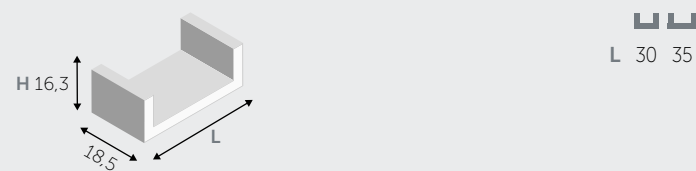

ÉTAGÈRES "U" / LEGGERS "U"