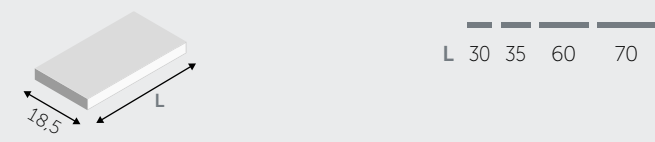

ÉLÉMENTS HAUTS / KASTJES

1 PORTE / 1 DEURTJE

1 PORTE / 1 DEURTJE

COLONNES / KOLOMMEN

1 PORTE / 1 DEURTJE

2 PORTES / 2 DEURTJES

ÉTAGÈRES / LEGGERS

ÉTAGÈRES (épais 1,8 cm) / LEGGERS (dik 1,8 cm)