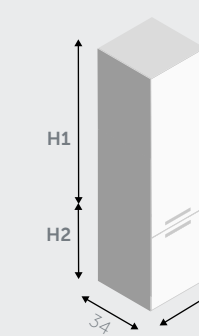

2 PORTES / 2 DEURTJES

H 168	■	■
=	■	■
H1 120	■	■
H2 48	■	■
L	30	35