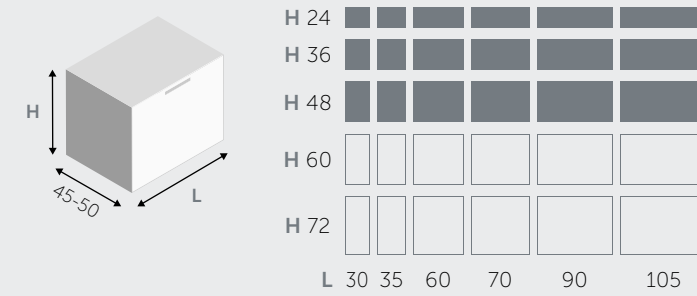

ÉLÉMENTS BAS SUSPENDUS / HANGENDE BASIS

1 TIROIR / 1 LADE