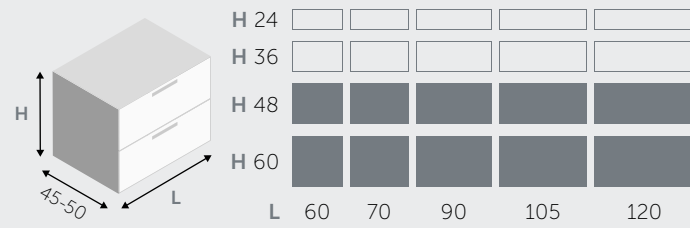

2 TIROIRS / 2 LADEN