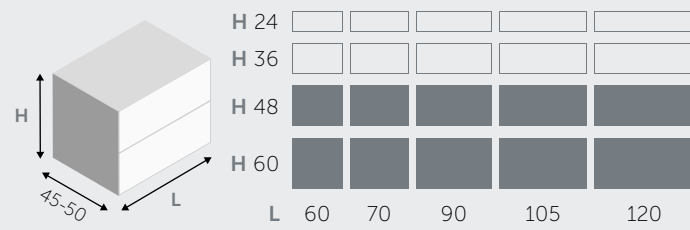

2 TIROIRS / 2 LADEN