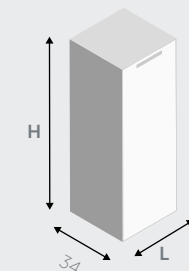

COLONNES / KOLOMMEN

1 PORTE / 1 DEURTJE

H 120	■	■
L	30	35