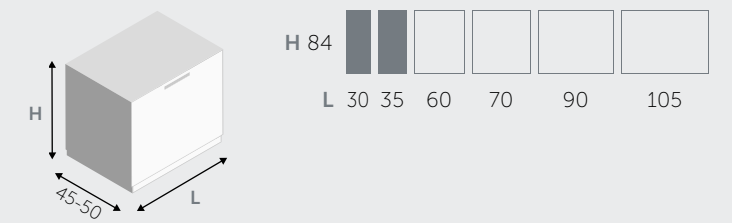

1 PORTE / 1 DEURTJE

2 PORTES / 2 DEURTJES

ÉLÉMENTS BAS PORT-LAVABO AU SOL / VLOERBASIS WASTAFEL

2 TIROIRS / 2 LADEN

2 PORTES / 2 DEURTJES

UNITÉS DE BASE AU SOL / ONDERKASTEN OP VLOER

2 TIROIRS / 2 LADEN

1 PORTE / 1 DEURTJE