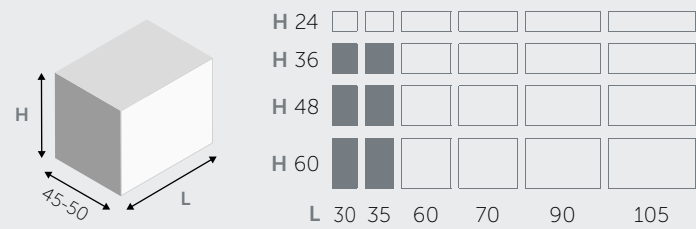

ÉLÉMENTS BAS PORTE-LAVABO SUSPENDUS / HANGENDE BASIS WASTAFEL

1 TIROIR / 1 LADE

2 TIROIRS / 2 LADEN

2 PORTES / 2 DEURTJES

ÉLÉMENTS BAS SUSPENDUS / HANGENDE BASIS

1 TIROIR / 1 LADE

2 TIROIRS / 2 LADEN

1 PORTE / 1 DEURTJE