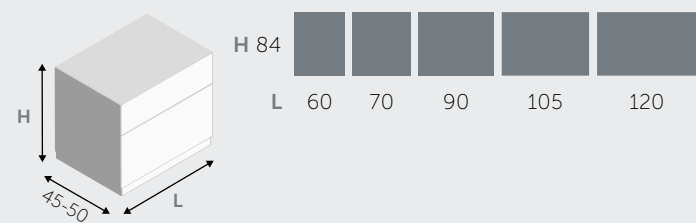

ÉLÉMENTS BAS PORT-LAVABO AU SOL / VLOERBASIS WASTAFEL

2 TIROIRS / 2 LADEN