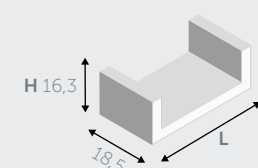

ÉTAGÈRES "U" / LEGGERS "U"

L	30	35