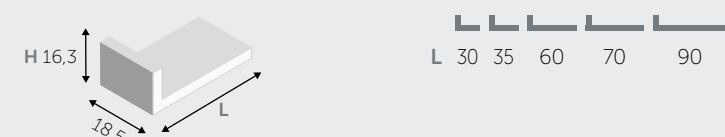

ÉTAGÈRES / LEGGERS

ÉTAGÈRES (épais 1,8 cm) / LEGGERS (dik 1,8 cm)

ÉTAGÈRES "L" / LEGGERS "L"

ÉTAGÈRES "U" / LEGGERS "U"

ÉLÉMENTS HAUTS ABATTANTS / NEERKLAPBAAR KASTJE

ÉLÉMENTS HAUTS BASCULANTS / OPKLAPBAAR KASTJE