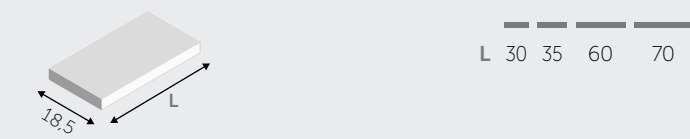

ÉTAGÈRES / LEGGERS

ÉTAGÈRES (épais 1,8 cm) / LEGGERS (dik 1,8 cm)

ÉTAGÈRES "L" / LEGGERS "L"

ÉTAGÈRES "U" / LEGGERS "U"

ÉLÉMENTS HAUTS ABATTANTS / NEERKLAPBAAR KASTJE

ÉLÉMENTS HAUTS BASCULANTS / OPKLAPBAAR KASTJE