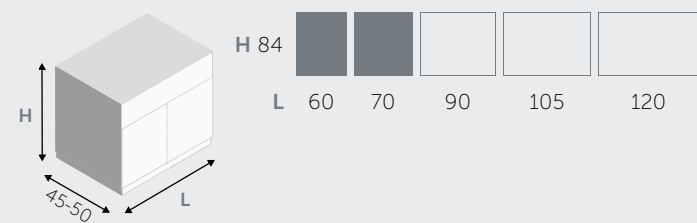

1 TIROIR, 2 PORTES / 1 LADE, 2 DEURTJES