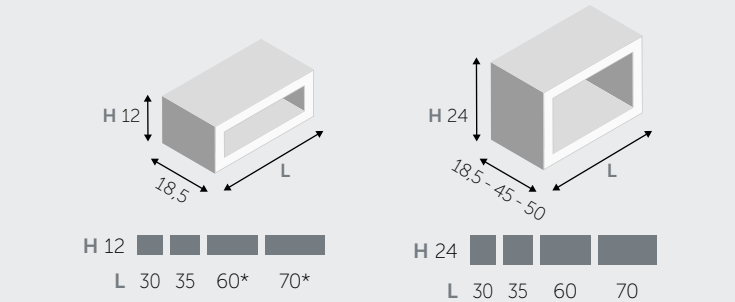

COLONNES / KOLOMMEN

1 PORTE / 1 DEURTJE

2 PORTES / 2 DEURTJES

ÉLÉMENTS OUVERTS / OPEN ELEMENT

\* montage vertical également possible  
kunnen ook verticaal gemonteerd worden

■ DISPONIBLE BESCHIKBAAR □ NON DISPONIBLE NIET BESCHIKBAAR