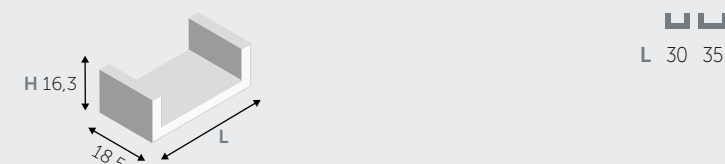

ÉTAGÈRES / LEGGERS

ÉTAGÈRES (épais 1,8 cm) / LEGGERS (dik 1,8 cm)

ÉTAGÈRES "L" / LEGGERS "L"

ÉTAGÈRES "U" / LEGGERS "U"

ÉLÉMENTS HAUTS ABATTANTS / NEERKLAPBAAR KASTJE

ÉLÉMENTS HAUTS BASCULANTS / OPKLAPBAAR KASTJE