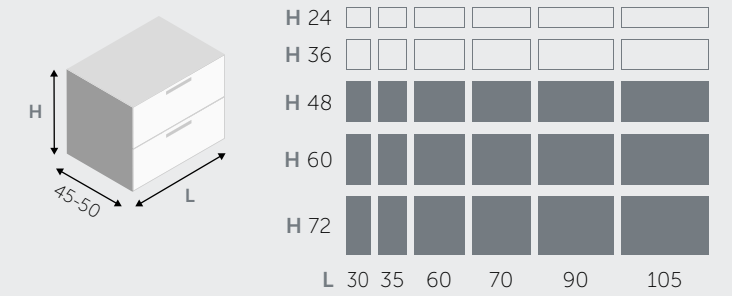

2 TIROIRS / 2 LADEN