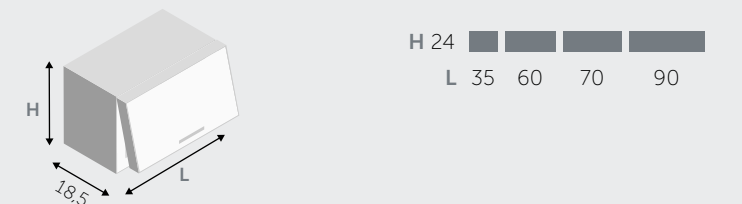

ÉTAGÈRES / LEGGERS

ÉTAGÈRES (épais 1,8 cm) / LEGGERS (dik 1,8 cm)

ÉTAGÈRES "L" / LEGGERS "L"

ÉTAGÈRES "U" / LEGGERS "U"

ÉLÉMENTS HAUTS ABATTANTS / NEERKLAPBAAR KASTJE

ÉLÉMENTS HAUTS BASCULANTS / OPKLAPBAAR KASTJE