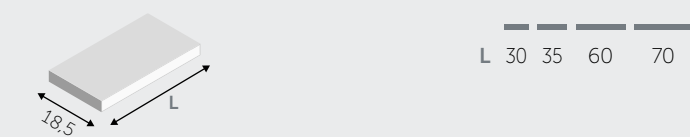

ÉTAGÈRES / LEGGERS

ÉTAGÈRES (épais 1,8 cm) / LEGGERS (dik 1,8 cm)

ÉTAGÈRES "L" / LEGGERS "L"

ÉTAGÈRES "U" / LEGGERS "U"

ÉLÉMENTS HAUTS ABATTANTS / NEERKLAPBAAR KASTJE

ÉLÉMENTS HAUTS BASCULANTS / OPKLAPBAAR KASTJE