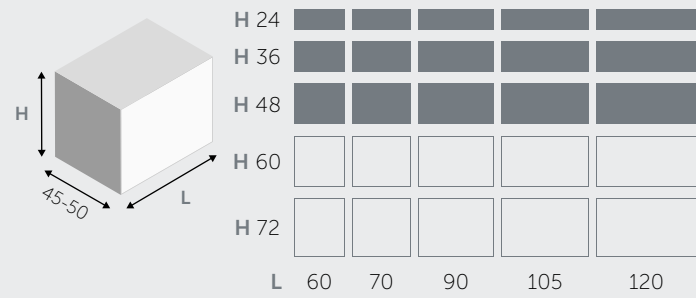

ÉLÉMENTS BAS PORTE-LAVABO SUSPENDUS / HANGENDE BASIS WASTAFEL

1 TIROIR / 1 LADE