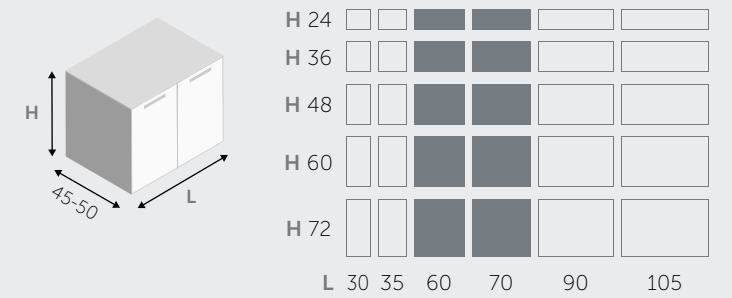

2 PORTES / 2 DEURTJES