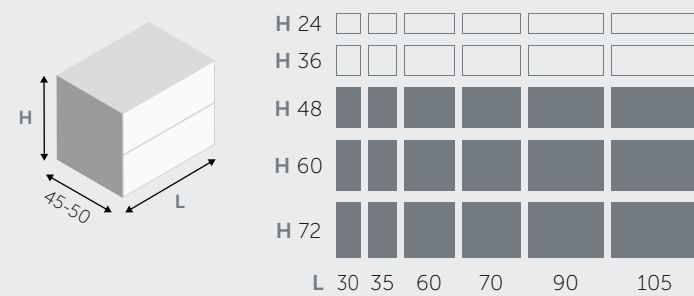

ÉLÉMENTS BAS PORTE-LAVABO SUSPENDUS / HANGENDE BASIS WASTAFEL

1 TIROIR / 1 LADE

2 TIROIRS / 2 LADEN

2 PORTES / 2 DEURTJES

ÉLÉMENTS BAS SUSPENDUS / HANGENDE BASIS

1 TIROIR / 1 LADE

2 TIROIRS / 2 LADEN

1 PORTE / 1 DEURTJE