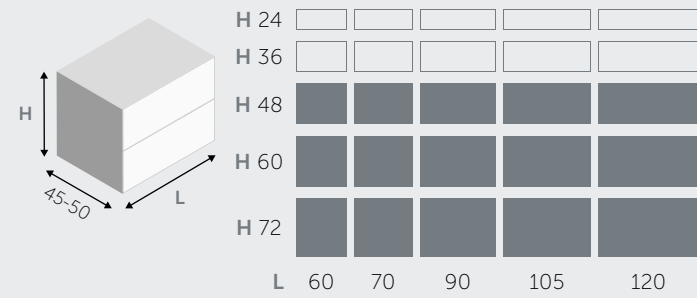

2 TIROIRS / 2 LADEN