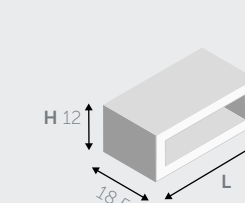

ÉTAGÈRES "L" / LEGGERS "L"

L	30	35	60	70	90
---	----	----	----	----	----

ÉTAGÈRES "U" / LEGGERS "U"

L	30	35
---	----	----

ÉLÉMENTS OUVERTS / OPEN ELEMENT

H 12	■	■	■	■
L	30	35	60*	70*

H 24	■	■	■	■
L	30	35	60	70