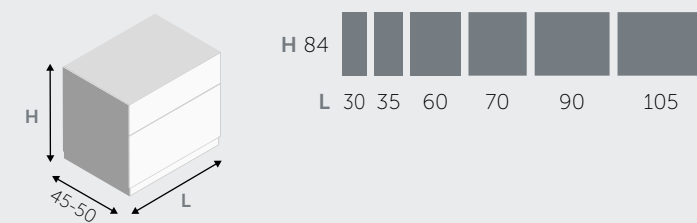

UNITÉS DE BASE AU SOL / ONDERKASTEN OP VLOER

2 TIROIRS / 2 LADEN