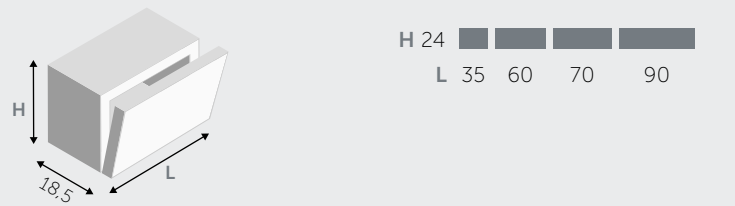

ÉTAGÈRES / LEGGERS

ÉTAGÈRES (épais 1,8 cm) / LEGGERS (dik 1,8 cm)

ÉTAGÈRES "L" / LEGGERS "L"

ÉTAGÈRES "U" / LEGGERS "U"

ÉLÉMENTS HAUTS ABATTANTS / NEERKLAPBAAR KASTJE

ÉLÉMENTS HAUTS BASCULANTS / OPKLAPBAAR KASTJE