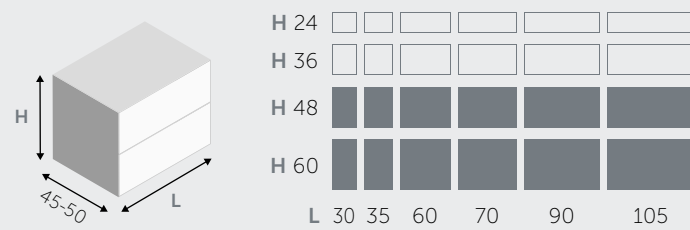

2 TIROIRS / 2 LADEN