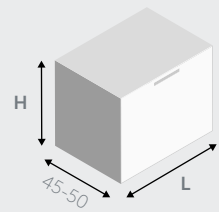

ÉLÉMENTS BAS PORTE-LAVABO SUSPENDUS / HANGENDE BASIS WASTAFEL

1 TIROIR / 1 LADE

H 24	■	■	■
H 36	■	■	■
H 48	■	■	■
H 60	□	□	□
L	60	70	90