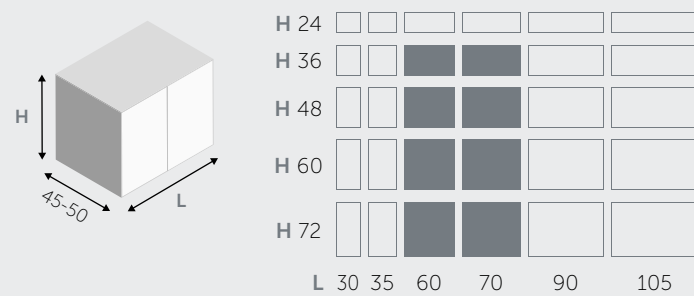

2 PORTES / 2 DEURTJES

■ DISPONIBLE / BESCHIKBAAR □ NON DISPONIBLE / NIET BESCHIKBAAR