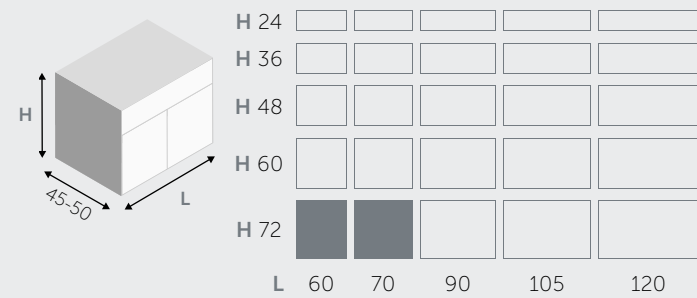

ÉLÉMENTS BAS PORTE-LAVABO SUSPENDUS / HANGENDE BASIS WASTAFEL

1 TIROIR / 1 LADE

2 TIROIRS / 2 LADEN

2 PORTES / 2 DEURTJES

1 TIROIR, 2 PORTES / 1 LADE, 2 DEURTJES

ÉLÉMENTS BAS PORT-LAVABO AU SOL / VLOERBASIS WASTAFEL