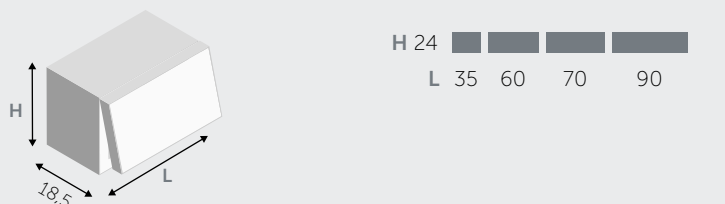

ÉTAGÈRES / LEGGERS

ÉTAGÈRES (épais 1,8 cm) / LEGGERS (dik 1,8 cm)

ÉTAGÈRES "L" / LEGGERS "L"

ÉTAGÈRES "U" / LEGGERS "U"

ÉLÉMENTS HAUTS ABATTANTS / NEERKLAPBAAR KASTJE

ÉLÉMENTS HAUTS BASCULANTS / OPKLAPBAAR KASTJE