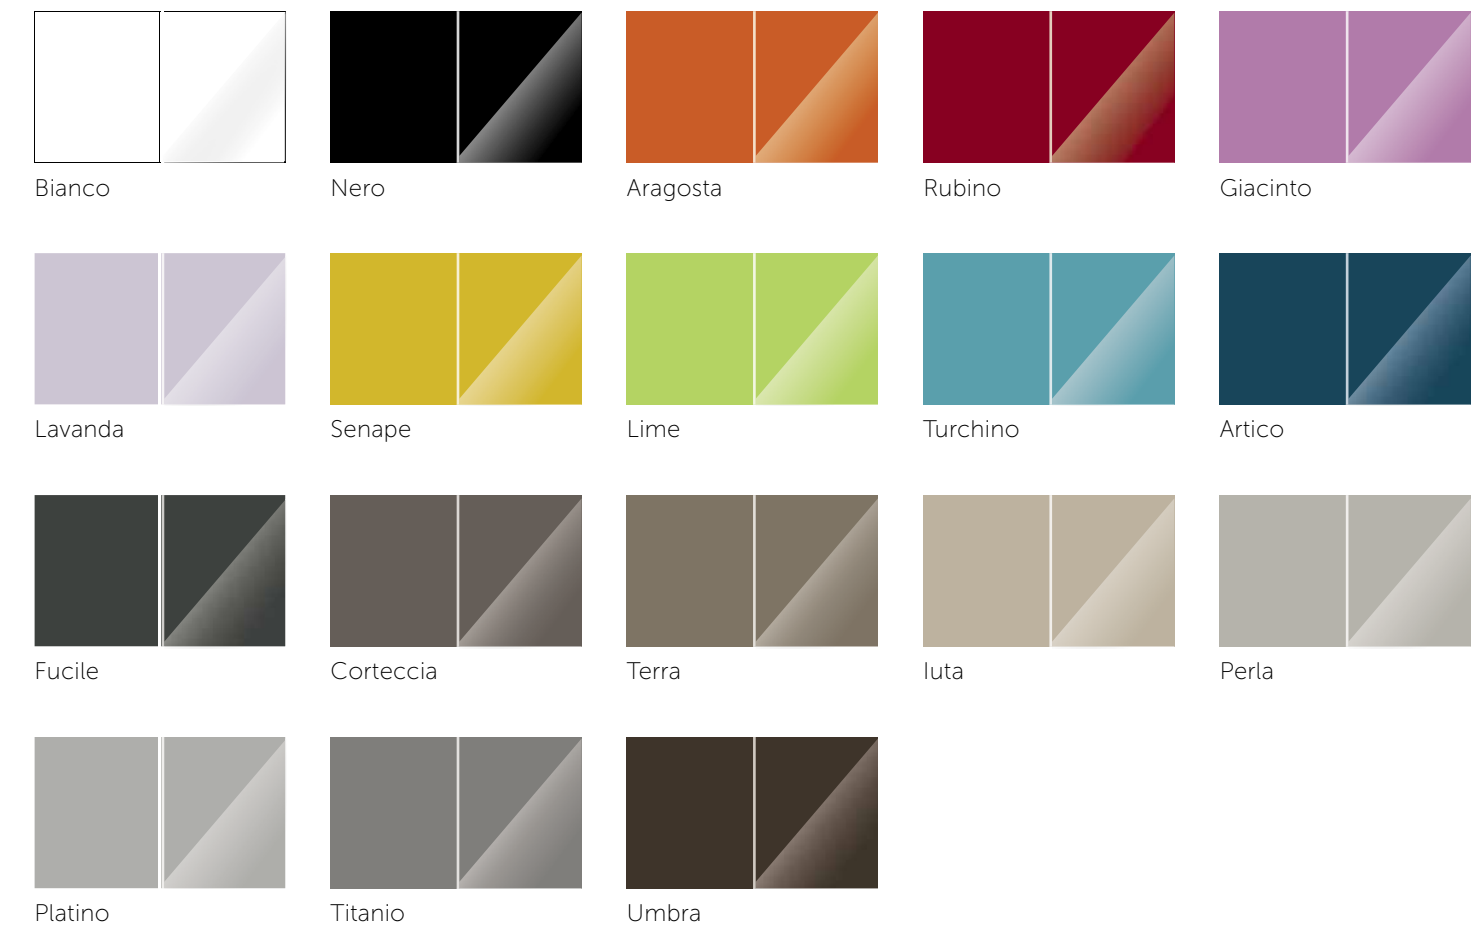

Bianco lucido

Bianco rigato

Sahara rigato

Burlington

Grain

Cemento

Quercia

Larice

## CENDRE COLORÉ GEKLEURDE AS

Essence de bois naturel enrichie d'un laquage à pore ouvert avec des chromatismes séduisants.

*Natuurlijke houtsoort, verrijkt door een lak met open poriën en fascinerende kleuren.*

## LAQUÉ BRILLANT ET OPAQUE GLANZENDE EN MATTE KLEUREN

Laquage brillant avec brossage final de finition comme garantie d'uniformité et brillant tridimensionnel de la couleur.

*Hoogglans lak met geborstelde afwerking om de uniformiteit en de driedimensionale glans van de kleur te waarborgen.*