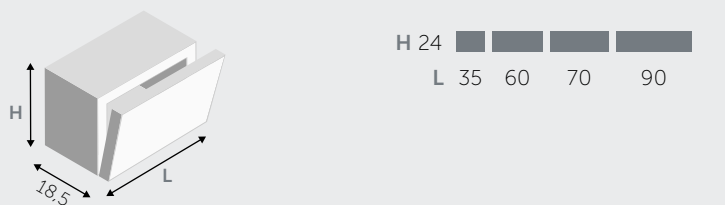

ÉTAGÈRES / LEGGERS

ÉTAGÈRES (épais 1,8 cm) / LEGGERS (dik 1,8 cm)

ÉTAGÈRES "L" / LEGGERS "L"

ÉTAGÈRES "U" / LEGGERS "U"

ÉLÉMENTS HAUTS ABATTANTS / NEERKLAPBAAR KASTJE

ÉLÉMENTS HAUTS BASCULANTS / OPKLAPBAAR KASTJE