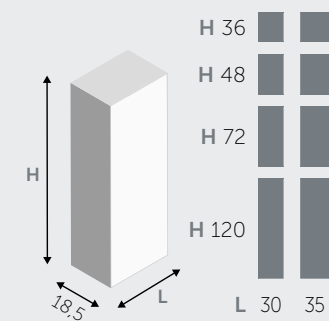

2 PORTES / 2 DEURTJES

■ DISPONIBLE BESCHIKBAAR □ NON DISPONIBLE NIET BESCHIKBAAR

ÉLÉMENTS HAUTS / KASTJES

1 PORTE / 1 DEURTJE

1 PORTE / 1 DEURTJE

ÉLÉMENT BAS AU SOL OUVERT / OPEN VLOERBASIS

1 PORTE / 1 DEURTJE