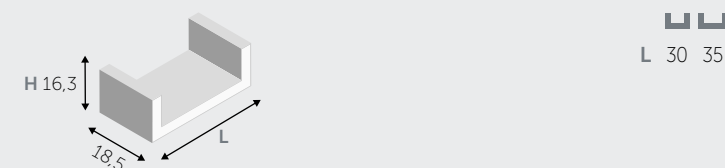

ÉTAGÈRES / LEGGERS

ÉTAGÈRES (épais 1,8 cm) / LEGGERS (dik 1,8 cm)

ÉTAGÈRES "L" / LEGGERS "L"

ÉTAGÈRES "U" / LEGGERS "U"

ÉLÉMENTS HAUTS ABATTANTS / NEERKLAPBAAR KASTJE

ÉLÉMENTS HAUTS BASCULANTS / OPKLAPBAAR KASTJE