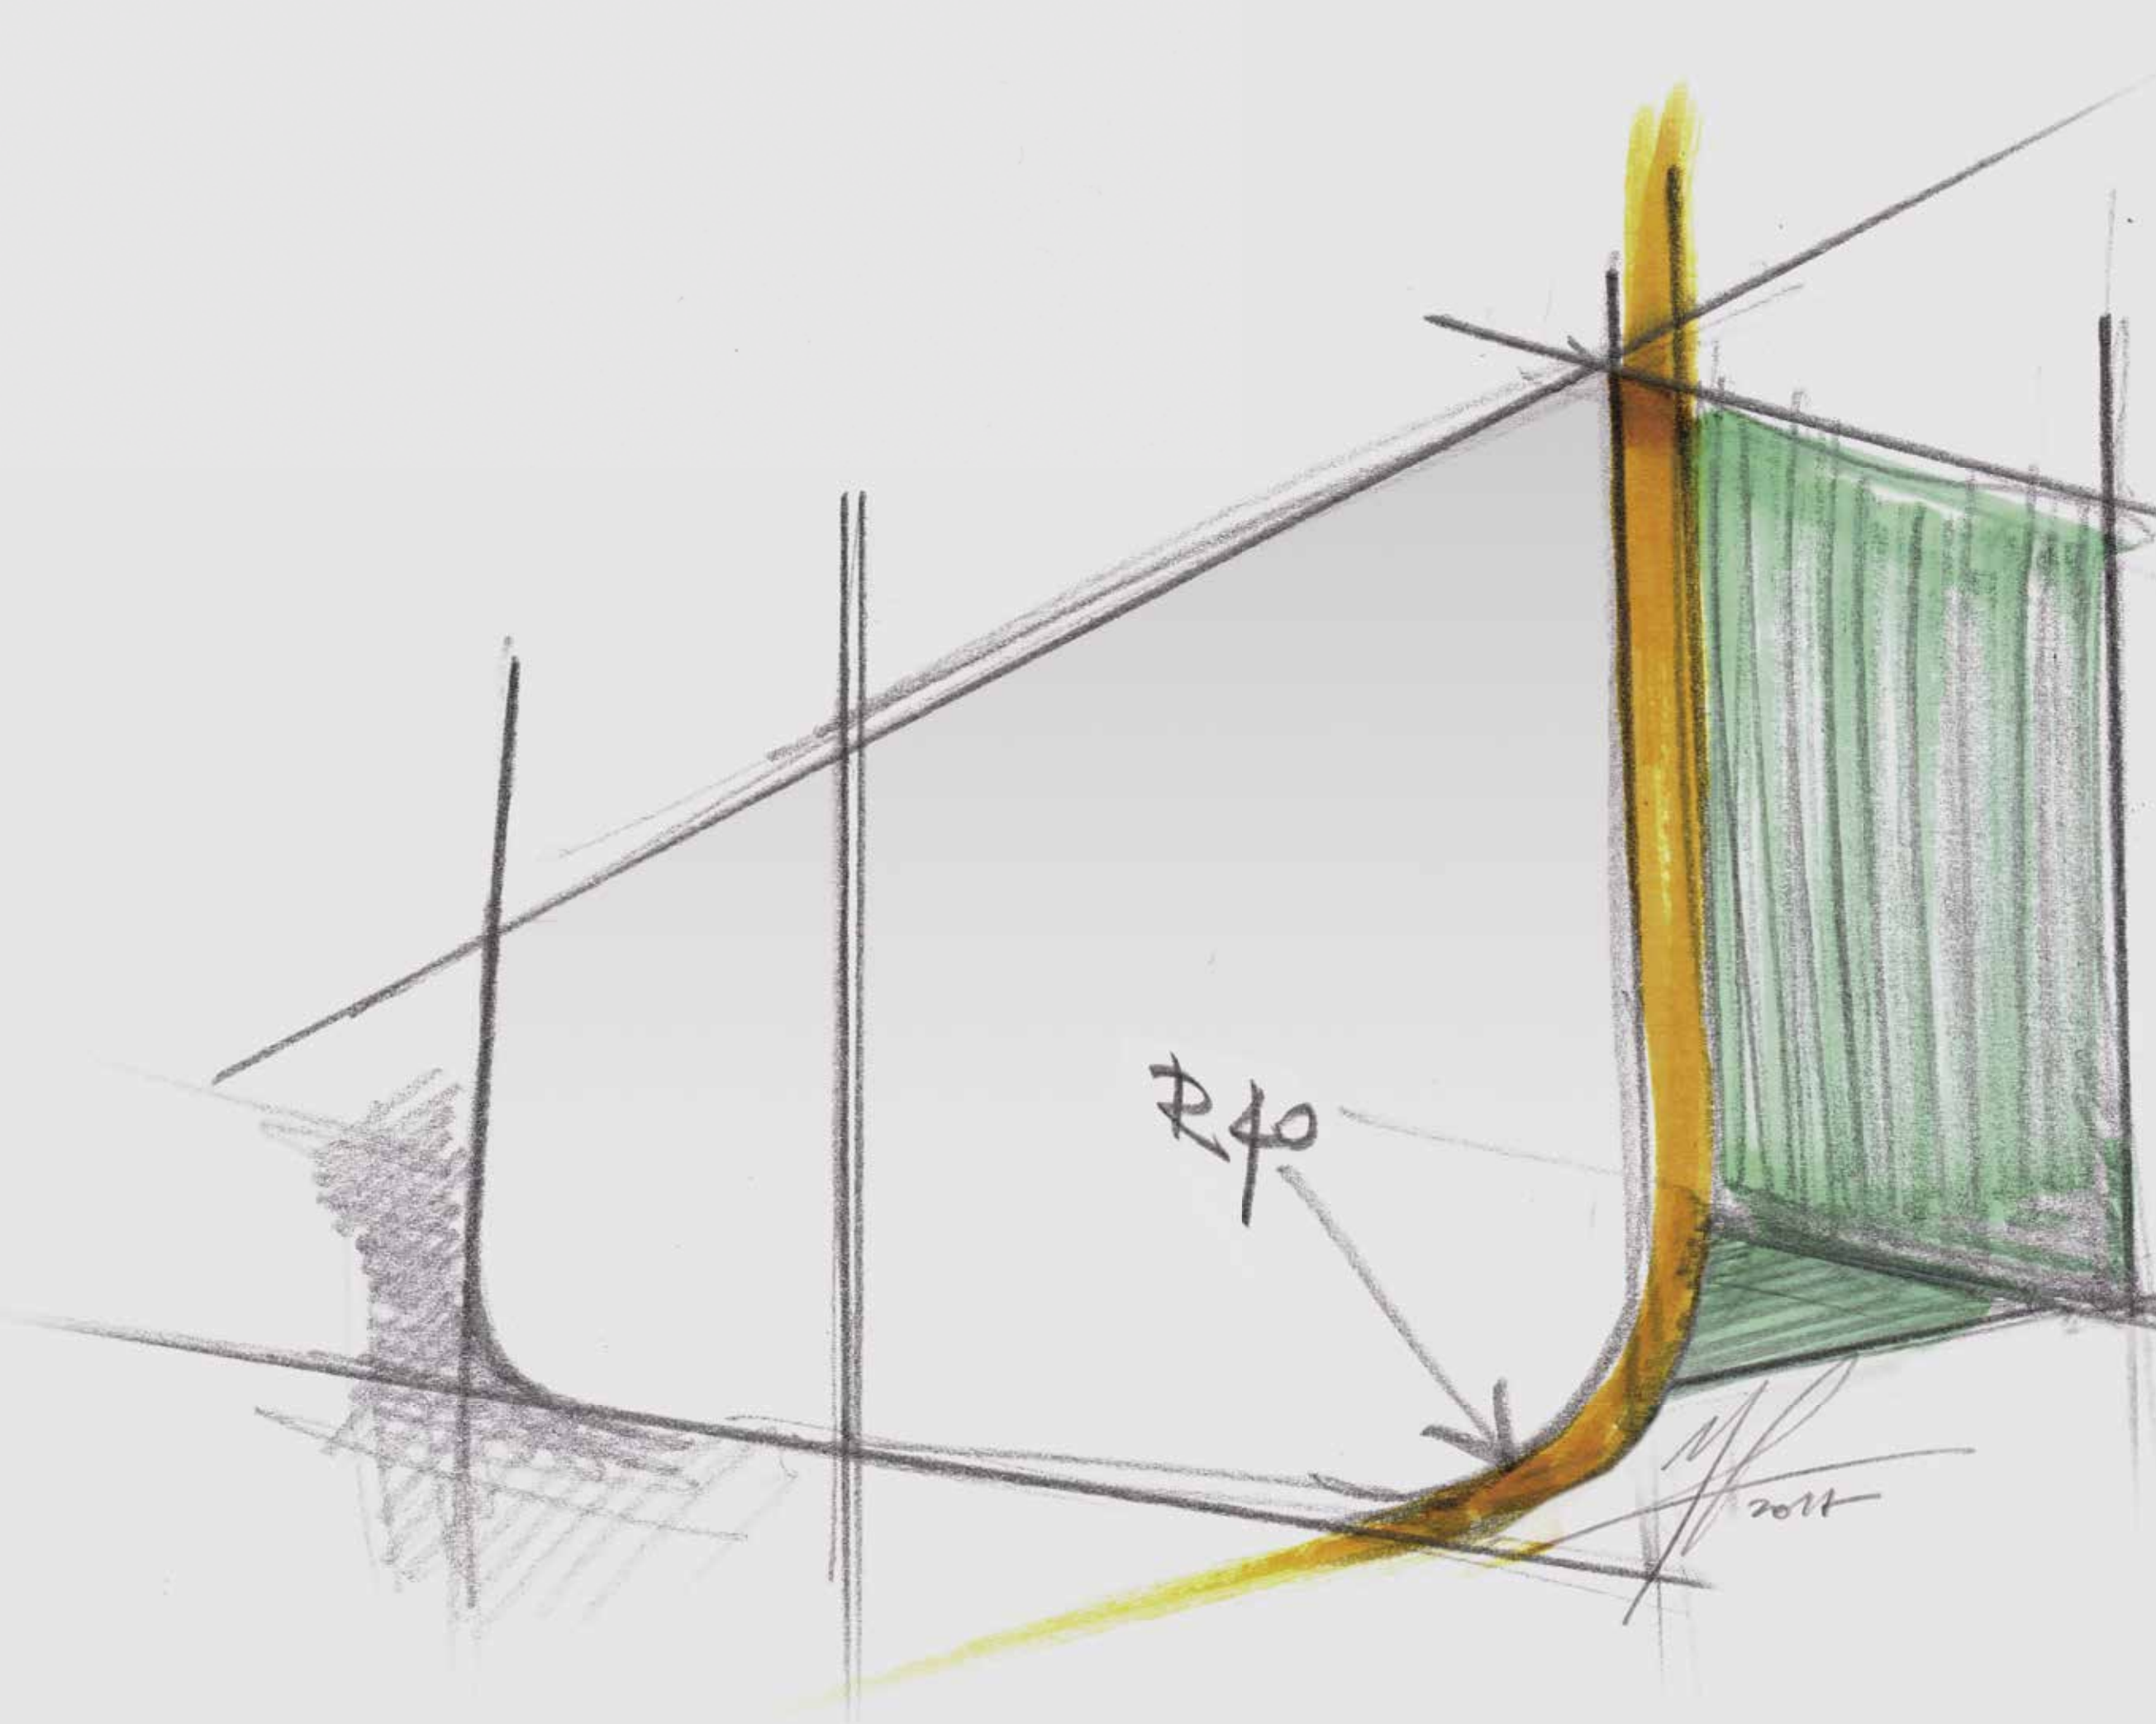

ROND

FASCINATION TOTALE

Son style est soigné et informel. Rond a des formes douces et simples, un agencement qui donne un aspect sobre à l'espace salle de bain, sans qu'il soit tenu pour acquis. La finition aux couleurs claires et naturelles souligne la qualité du matériau, agréable au toucher, facile à nettoyer et attrayant à l'œil. La gamme offre un vaste choix d'éléments coordonnés avec des accessoires tels que poignées, pieds de meubles et miroirs qui s'harmonisent avec les formes courbes de la série et vous permettent de les combiner avec les couleurs que vous préférez, en répondant de manière idéale aux besoins fonctionnels de votre salle de bain.

ALL-ROUND FASCINATIE

De stijl is strak en informeel. Rond heeft zachte, eenvoudige vormen, een interieur dat de badkamer een sobere look geeft, maar die niet voor lief wordt genomen. De afwerking in heldere en natuurlijke kleuren onderstreept de kwaliteit van het materiaal, aangenaam om aan te raken, gemakkelijk te reinigen en mooi om te zien. Het assortiment biedt een enorme keuze aan gecoördineerde elementen met accessoires zoals bediening, meubelpoten en spiegels die overeenkomen met de gewelfde vormen van de serie en die u combineert met de kleuren die u kiest, waardoor het op ideale wijze voldoet aan de behoeften van uw badkamer.