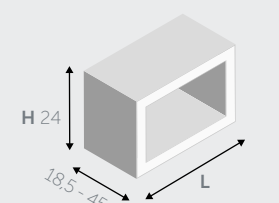

ÉTAGÈRES "L" / LEGGERS "L"

L	30	35	60	70	90
---	----	----	----	----	----

ÉTAGÈRES "U" / LEGGERS "U"

L	30	35
---	----	----

ÉLÉMENTS OUVERTS / OPEN ELEMENT

H 12	■	■	■	■
L	30	35	60*	70*

H 24	■	■	■	■
L	30	35	60	70