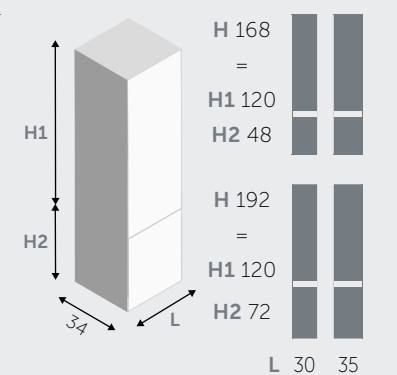

2 PORTES / 2 DEURTJES

ÉLÉMENTS OUVERTS / OPEN ELEMENT