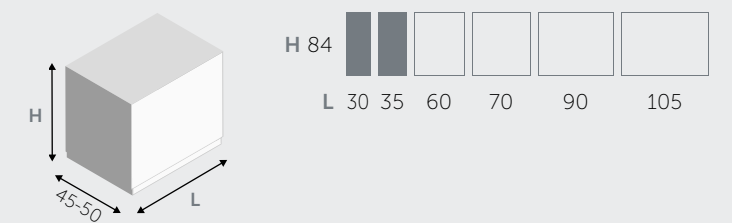

1 PORTE / 1 DEURTJE