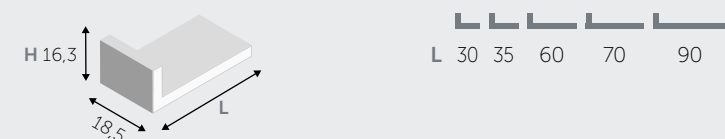

ÉTAGÈRES "L" / LEGGERS "L"