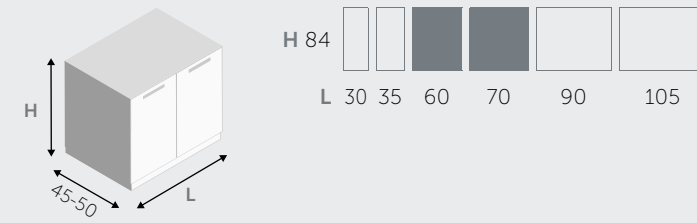

2 PORTES / 2 DEURTJES

■ DISPONIBLE
BESCHIKBAAR   □ NON DISPONIBLE
NIET BESCHIKBAAR

■ DISPONIBLE
BESCHIKBAAR   □ NON DISPONIBLE
NIET BESCHIKBAAR