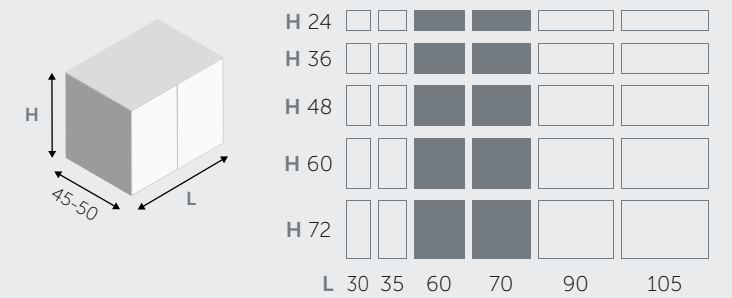

2 PORTES / 2 DEURTJES