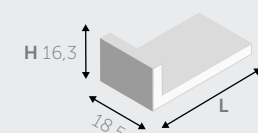

ÉTAGÈRES "L" / LEGGERS "L"

L	30	35	60	70	90