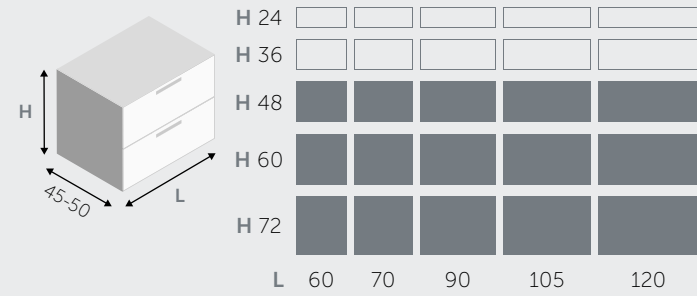

2 TIROIRS / 2 LADEN