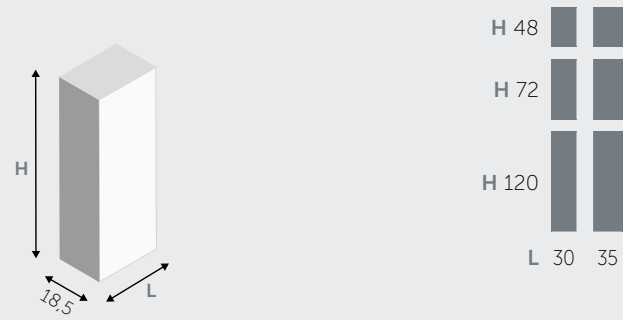

ÉLÉMENTS HAUTS / KASTJES

1 PORTE / 1 DEURTJE

1 PORTE / 1 DEURTJE

COLONNES / KOLOMMEN

1 PORTE / 1 DEURTJE

2 PORTES / 2 DEURTJES

ÉTAGÈRES / LEGGERS

ÉTAGÈRES (épais 1,8 cm) / LEGGERS (dik 1,8 cm)