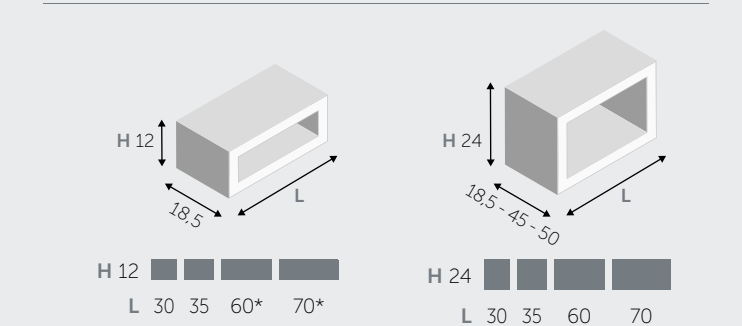

ÉLÉMENTS OUVERTS / OPEN ELEMENT

* montage vertical également possible
kunnen ook verticaal gemonteerd worden

■ DISPONIBLE BESCHIKBAAR □ NON DISPONIBLE NIET BESCHIKBAAR