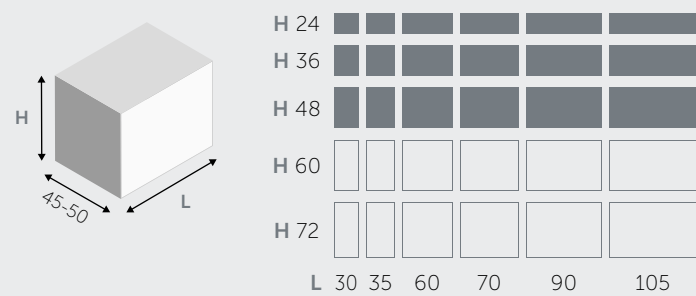

ÉLÉMENTS BAS PORTE-LAVABO SUSPENDUS / HANGENDE BASIS WASTAFEL

1 TIROIR / 1 LADE

2 TIROIRS / 2 LADEN

2 PORTES / 2 DEURTJES

ÉLÉMENTS BAS SUSPENDUS / HANGENDE BASIS

1 TIROIR / 1 LADE

2 TIROIRS / 2 LADEN

1 PORTE / 1 DEURTJE