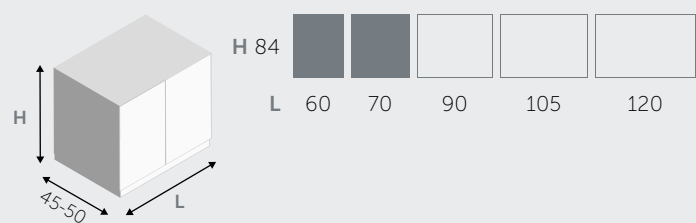

2 PORTES / 2 DEURTJES

DISPONIBLE BESCHIKBAAR   NON DISPONIBLE NIET BESCHIKBAAR