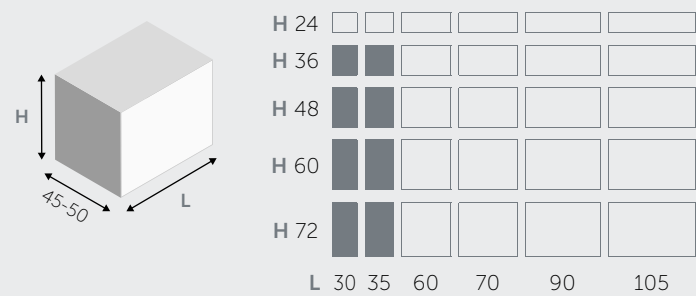

ÉLÉMENTS BAS PORTE-LAVABO SUSPENDUS / HANGENDE BASIS WASTAFEL

1 TIROIR / 1 LADE

2 TIROIRS / 2 LADEN

2 PORTES / 2 DEURTJES

ÉLÉMENTS BAS SUSPENDUS / HANGENDE BASIS

1 TIROIR / 1 LADE

2 TIROIRS / 2 LADEN

1 PORTE / 1 DEURTJE