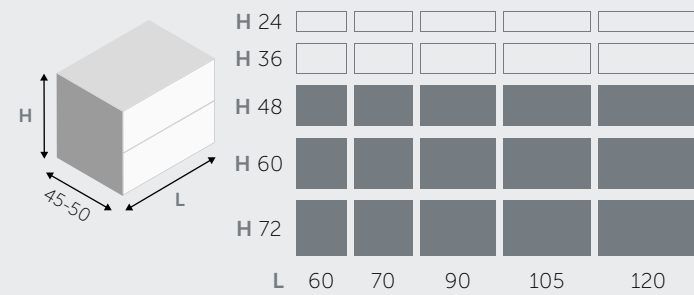

2 TIROIRS / 2 LADEN