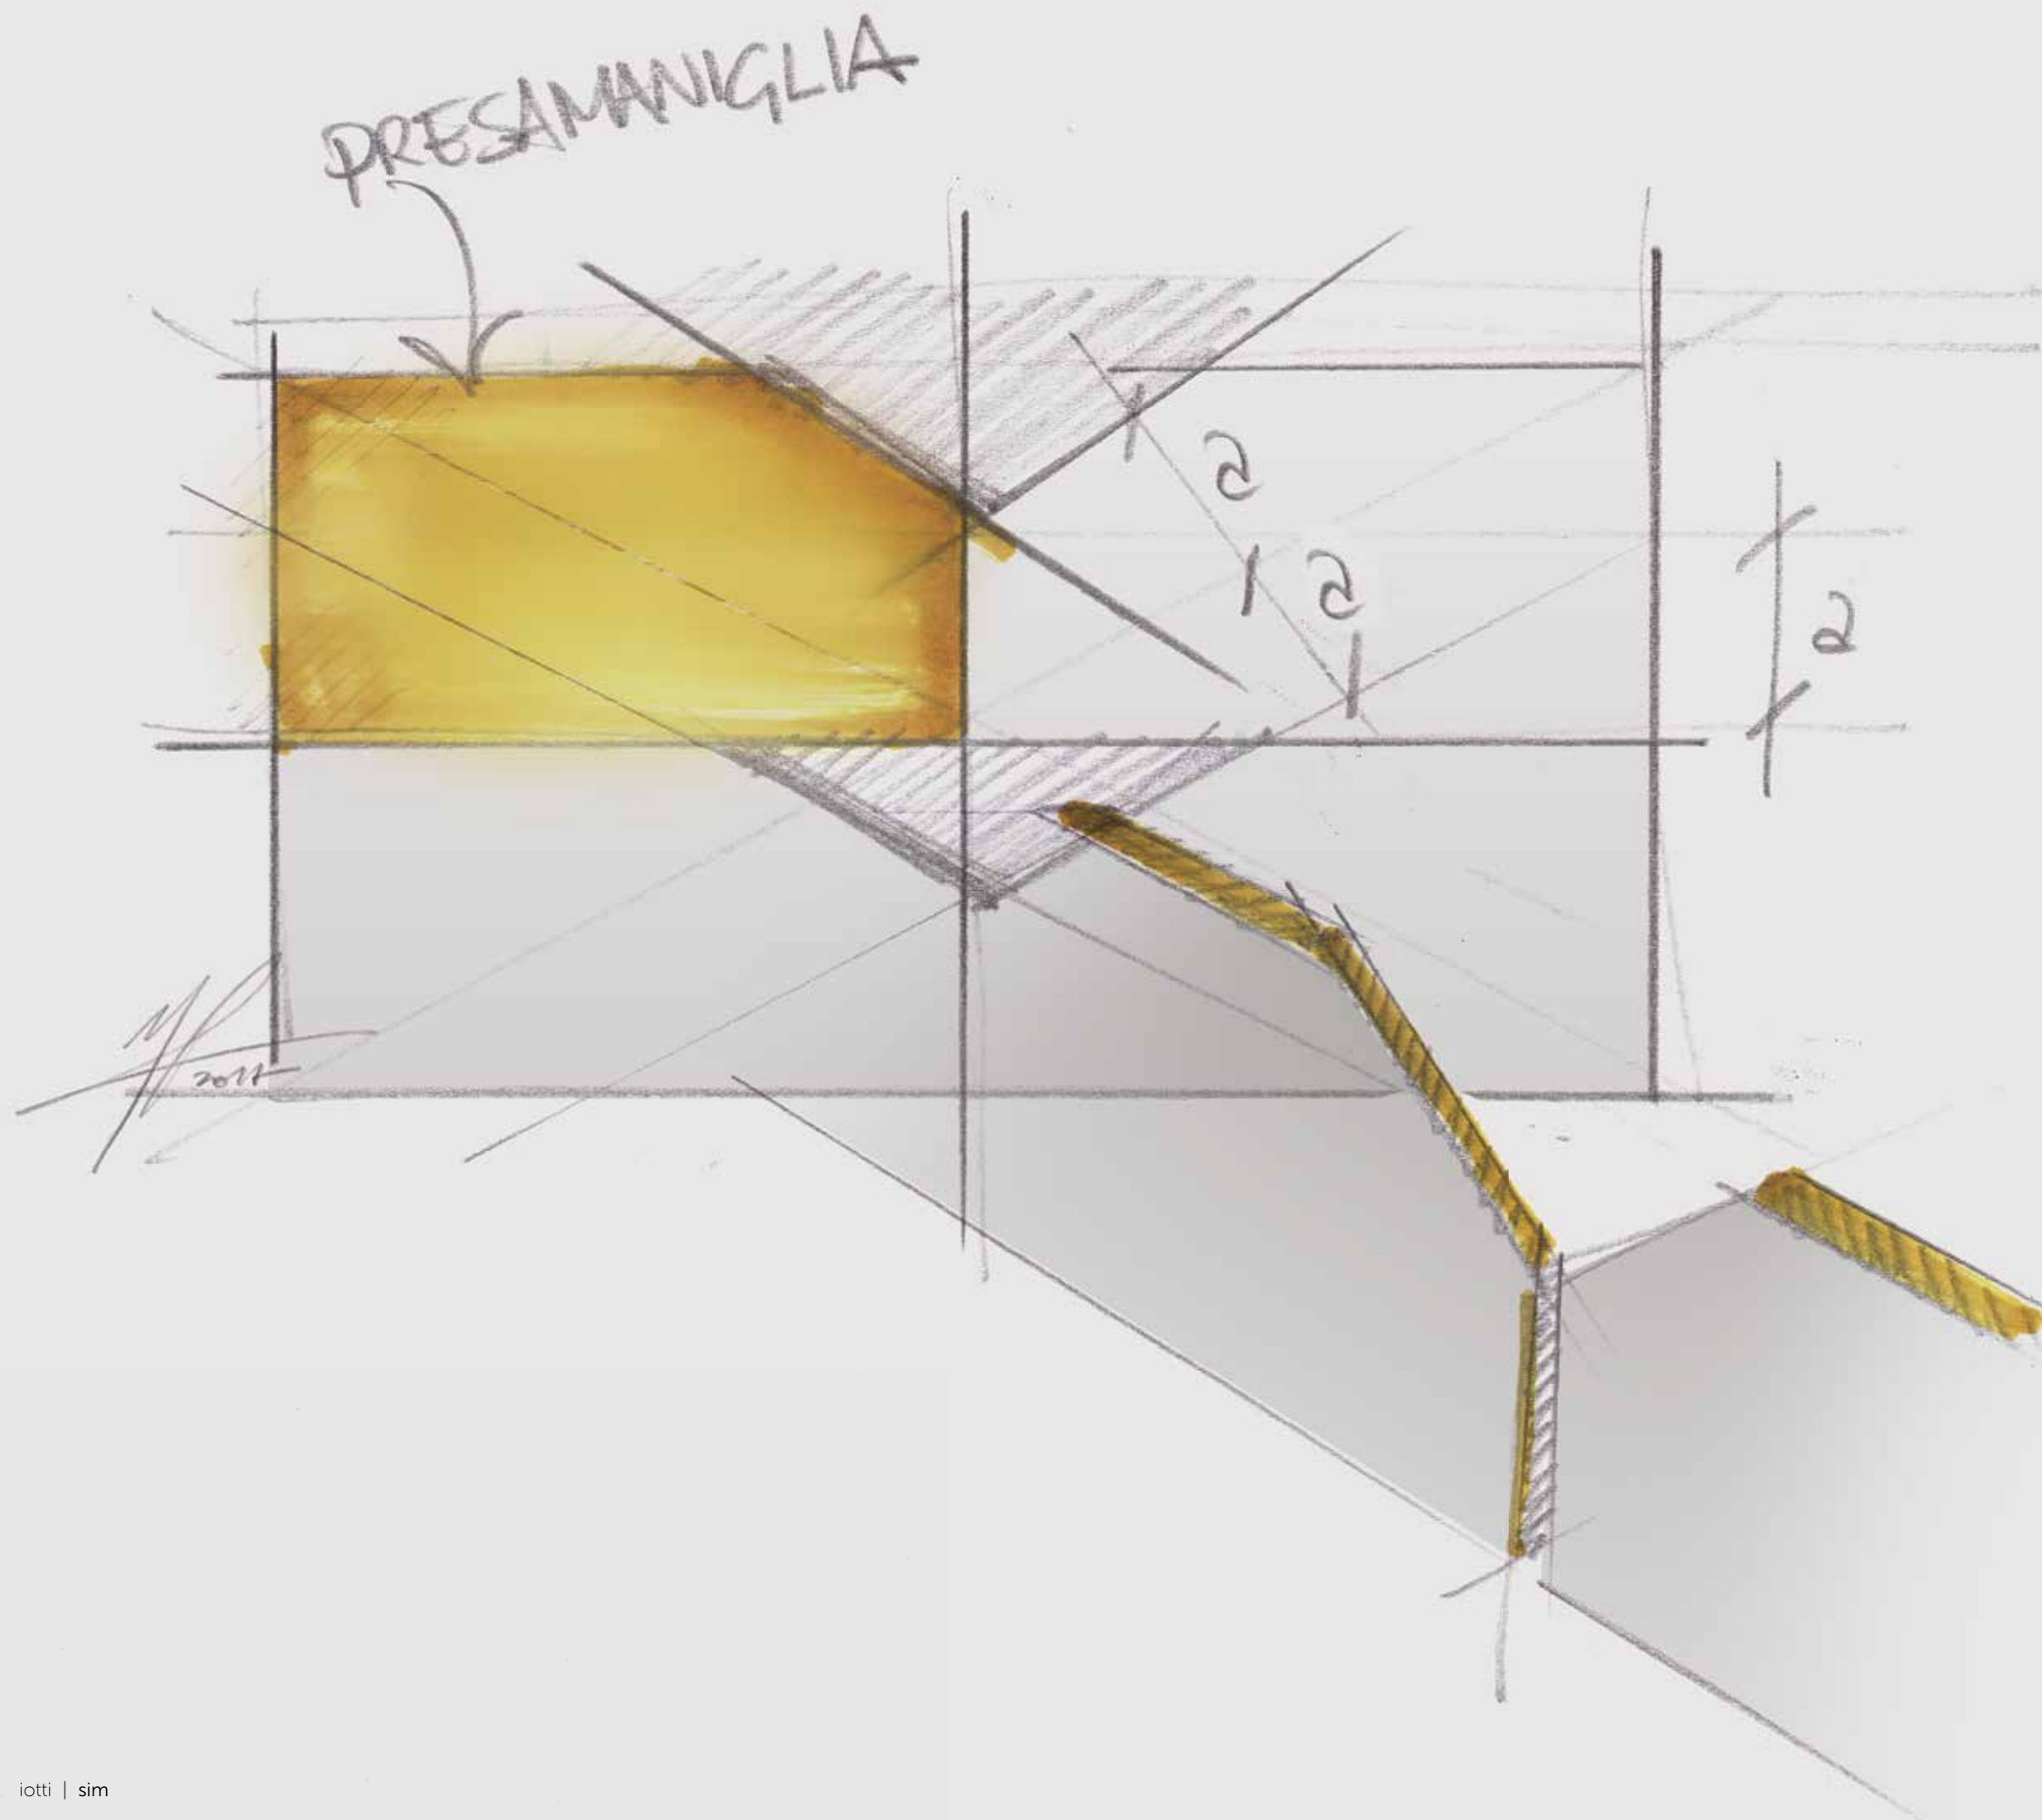

SIM

LA SOLUTION AU TOURNANT

Ceux qui préfèrent les détails distinctifs choisissent Sim, une série raffinée avec une touche originale. On retrouve son caractère innovant dans le profilé biseauté des portes d'armoire qui allie ergonomie et esthétique. Les essences naturelles du bois sont combinées avec les surfaces laquées opaques et brillantes pour des effets contrastés qui réchauffent la pièce. Grâce à la grande liberté de composition que permet la série, vous pouvez créer votre salle de bain préférée avec les accessoires adaptés à vos besoins.

DE OPLOSSING OM DE HOEK

Degenen die gaan voor opvallende details kiezen Sim, een verfijnde serie met een originele touch. Zijn innovatieve karakter is gemakkelijk herkenbaar door het afgeschuinde profiel van de kastdeurtjes, dat een mix toont van ergonomie en esthetiek. De natuurlijke geuren van hout worden gecombineerd met de dekkend en glanzend gelakte oppervlakken voor contrasterende effecten die de kamer verwarmen. U kunt uw favoriete badkamer creëren met accessoires die zijn aangepast op uw behoeften, dankzij de grote vrijheid van compositie die de serie mogelijk maakt.