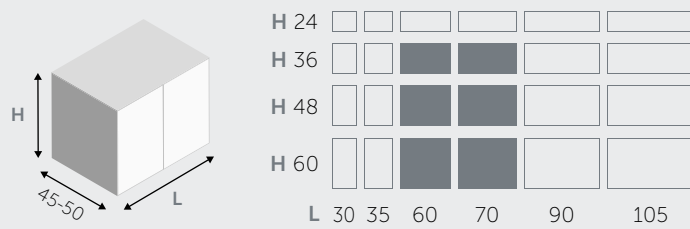

2 PORTES / 2 DEURTJES

■ DISPONIBLE BESCHIKBAAR □ NON DISPONIBLE NIET BESCHIKBAAR