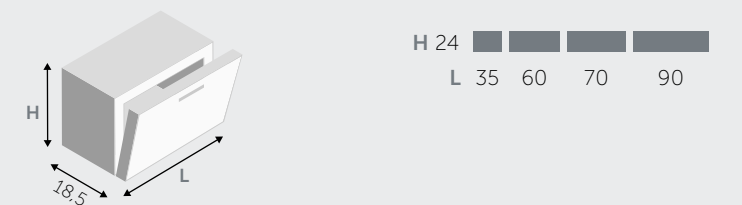

ÉTAGÈRES / LEGGERS

ÉTAGÈRES (épais 1,8 cm) / LEGGERS (dik 1,8 cm)

ÉTAGÈRES "L" / LEGGERS "L"

ÉTAGÈRES "U" / LEGGERS "U"

ÉLÉMENTS HAUTS ABATTANTS / NEERKLAPBAAR KASTJE

ÉLÉMENTS HAUTS BASCULANTS / OPKLAPBAAR KASTJE