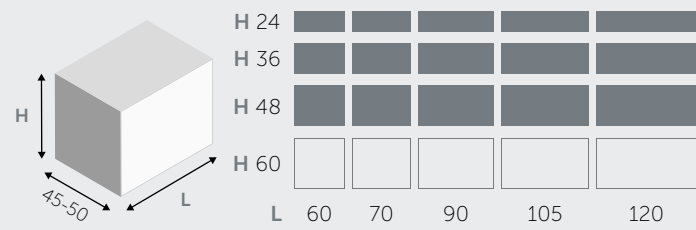

ÉLÉMENTS BAS PORTE-LAVABO SUSPENDUS / HANGENDE BASIS WASTAFEL

1 TIROIR / 1 LADE