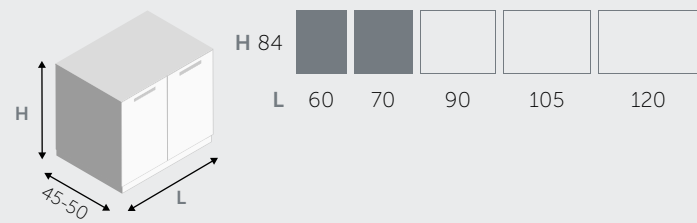

1 PORTE / 1 DEURTJE

2 PORTES / 2 DEURTJES

ÉLÉMENTS BAS PORT-LAVABO AU SOL / VLOERBASIS WASTAFEL

2 TIROIRS / 2 LADEN

2 PORTES / 2 DEURTJES

UNITÉS DE BASE AU SOL / ONDERKASTEN OP VLOER

2 TIROIRS / 2 LADEN

1 PORTE / 1 DEURTJE