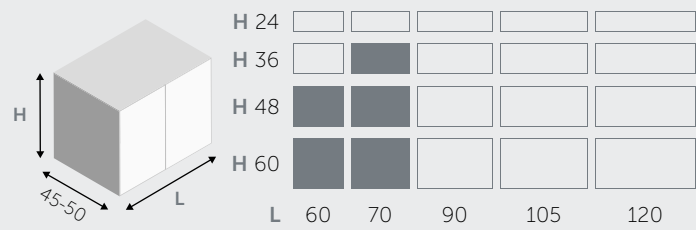

2 PORTES / 2 DEURTJES