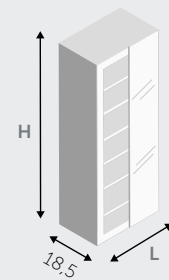

1 PORTE / 1 DEURTJE