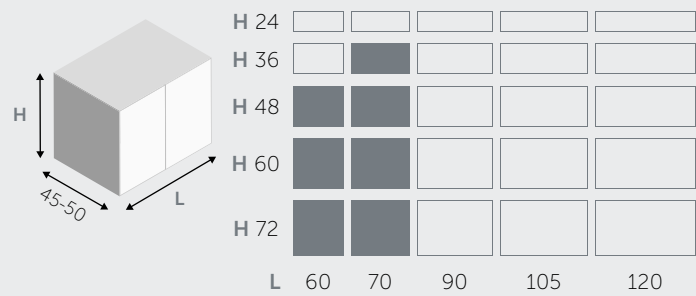

ÉLÉMENTS BAS PORTE-LAVABO SUSPENDUS / HANGENDE BASIS WASTAFEL

1 TIROIR / 1 LADE

2 TIROIRS / 2 LADEN

2 PORTES / 2 DEURTJES

ÉLÉMENTS BAS SUSPENDUS / HANGENDE BASIS

1 TIROIR / 1 LADE

2 TIROIRS / 2 LADEN

1 PORTE / 1 DEURTJE