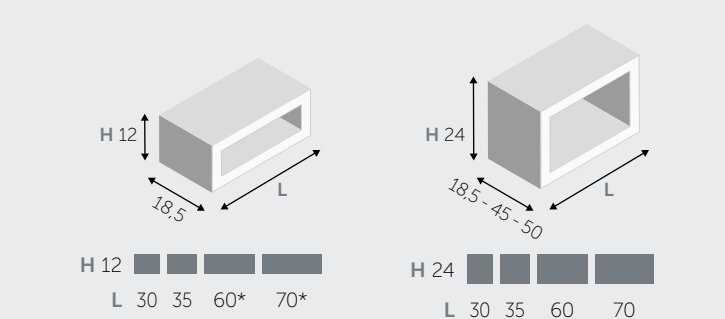

* montage vertical également possible / kunnen ook verticaal gemonteerd worden

■ DISPONIBLE / BESCHIKBAAR □ NON DISPONIBLE / NIET BESCHIKBAAR