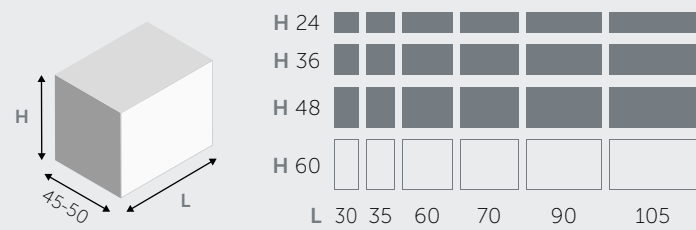

ÉLÉMENTS BAS PORTE-LAVABO SUSPENDUS / HANGENDE BASIS WASTAFEL

1 TIROIR / 1 LADE

2 TIROIRS / 2 LADEN

2 PORTES / 2 DEURTJES

ÉLÉMENTS BAS SUSPENDUS / HANGENDE BASIS

1 TIROIR / 1 LADE

2 TIROIRS / 2 LADEN

1 PORTE / 1 DEURTJE