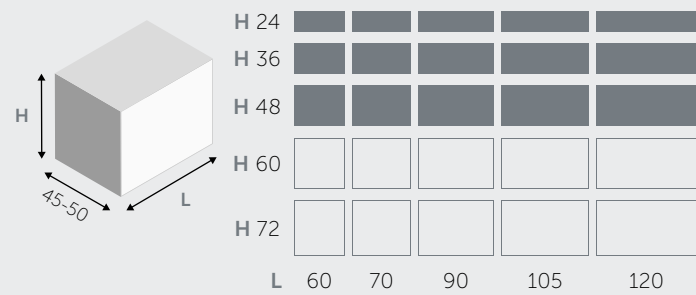

ÉLÉMENTS BAS PORTE-LAVABO SUSPENDUS / HANGENDE BASIS WASTAFEL

1 TIROIR / 1 LADE