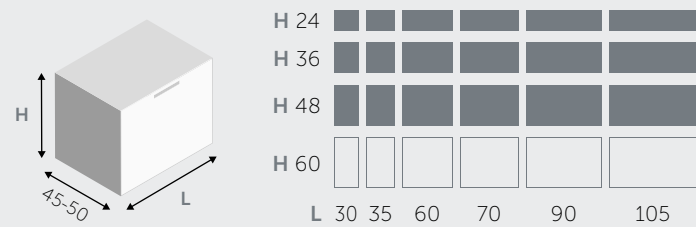

ÉLÉMENTS BAS PORTE-LAVABO SUSPENDUS / HANGENDE BASIS WASTAFEL

1 TIROIR / 1 LADE

2 TIROIRS / 2 LADEN

2 PORTES / 2 DEURTJES

ÉLÉMENTS BAS SUSPENDUS / HANGENDE BASIS

1 TIROIR / 1 LADE

2 TIROIRS / 2 LADEN

1 PORTE / 1 DEURTJE