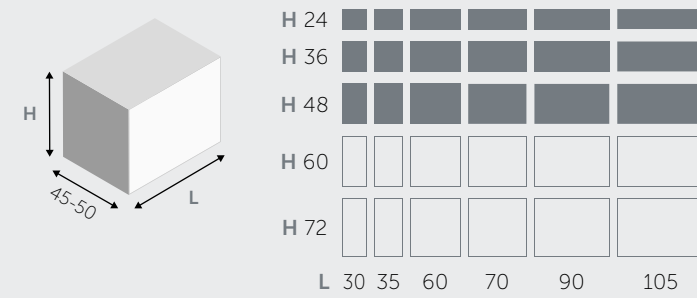

ÉLÉMENTS BAS SUSPENDUS / HANGENDE BASIS

1 TIROIR / 1 LADE