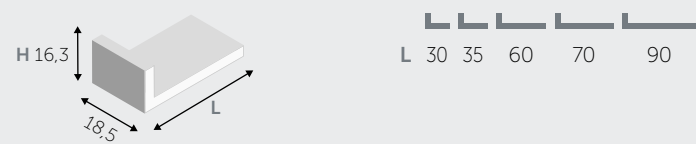

ÉTAGÈRES "L" / LEGGERS "L"