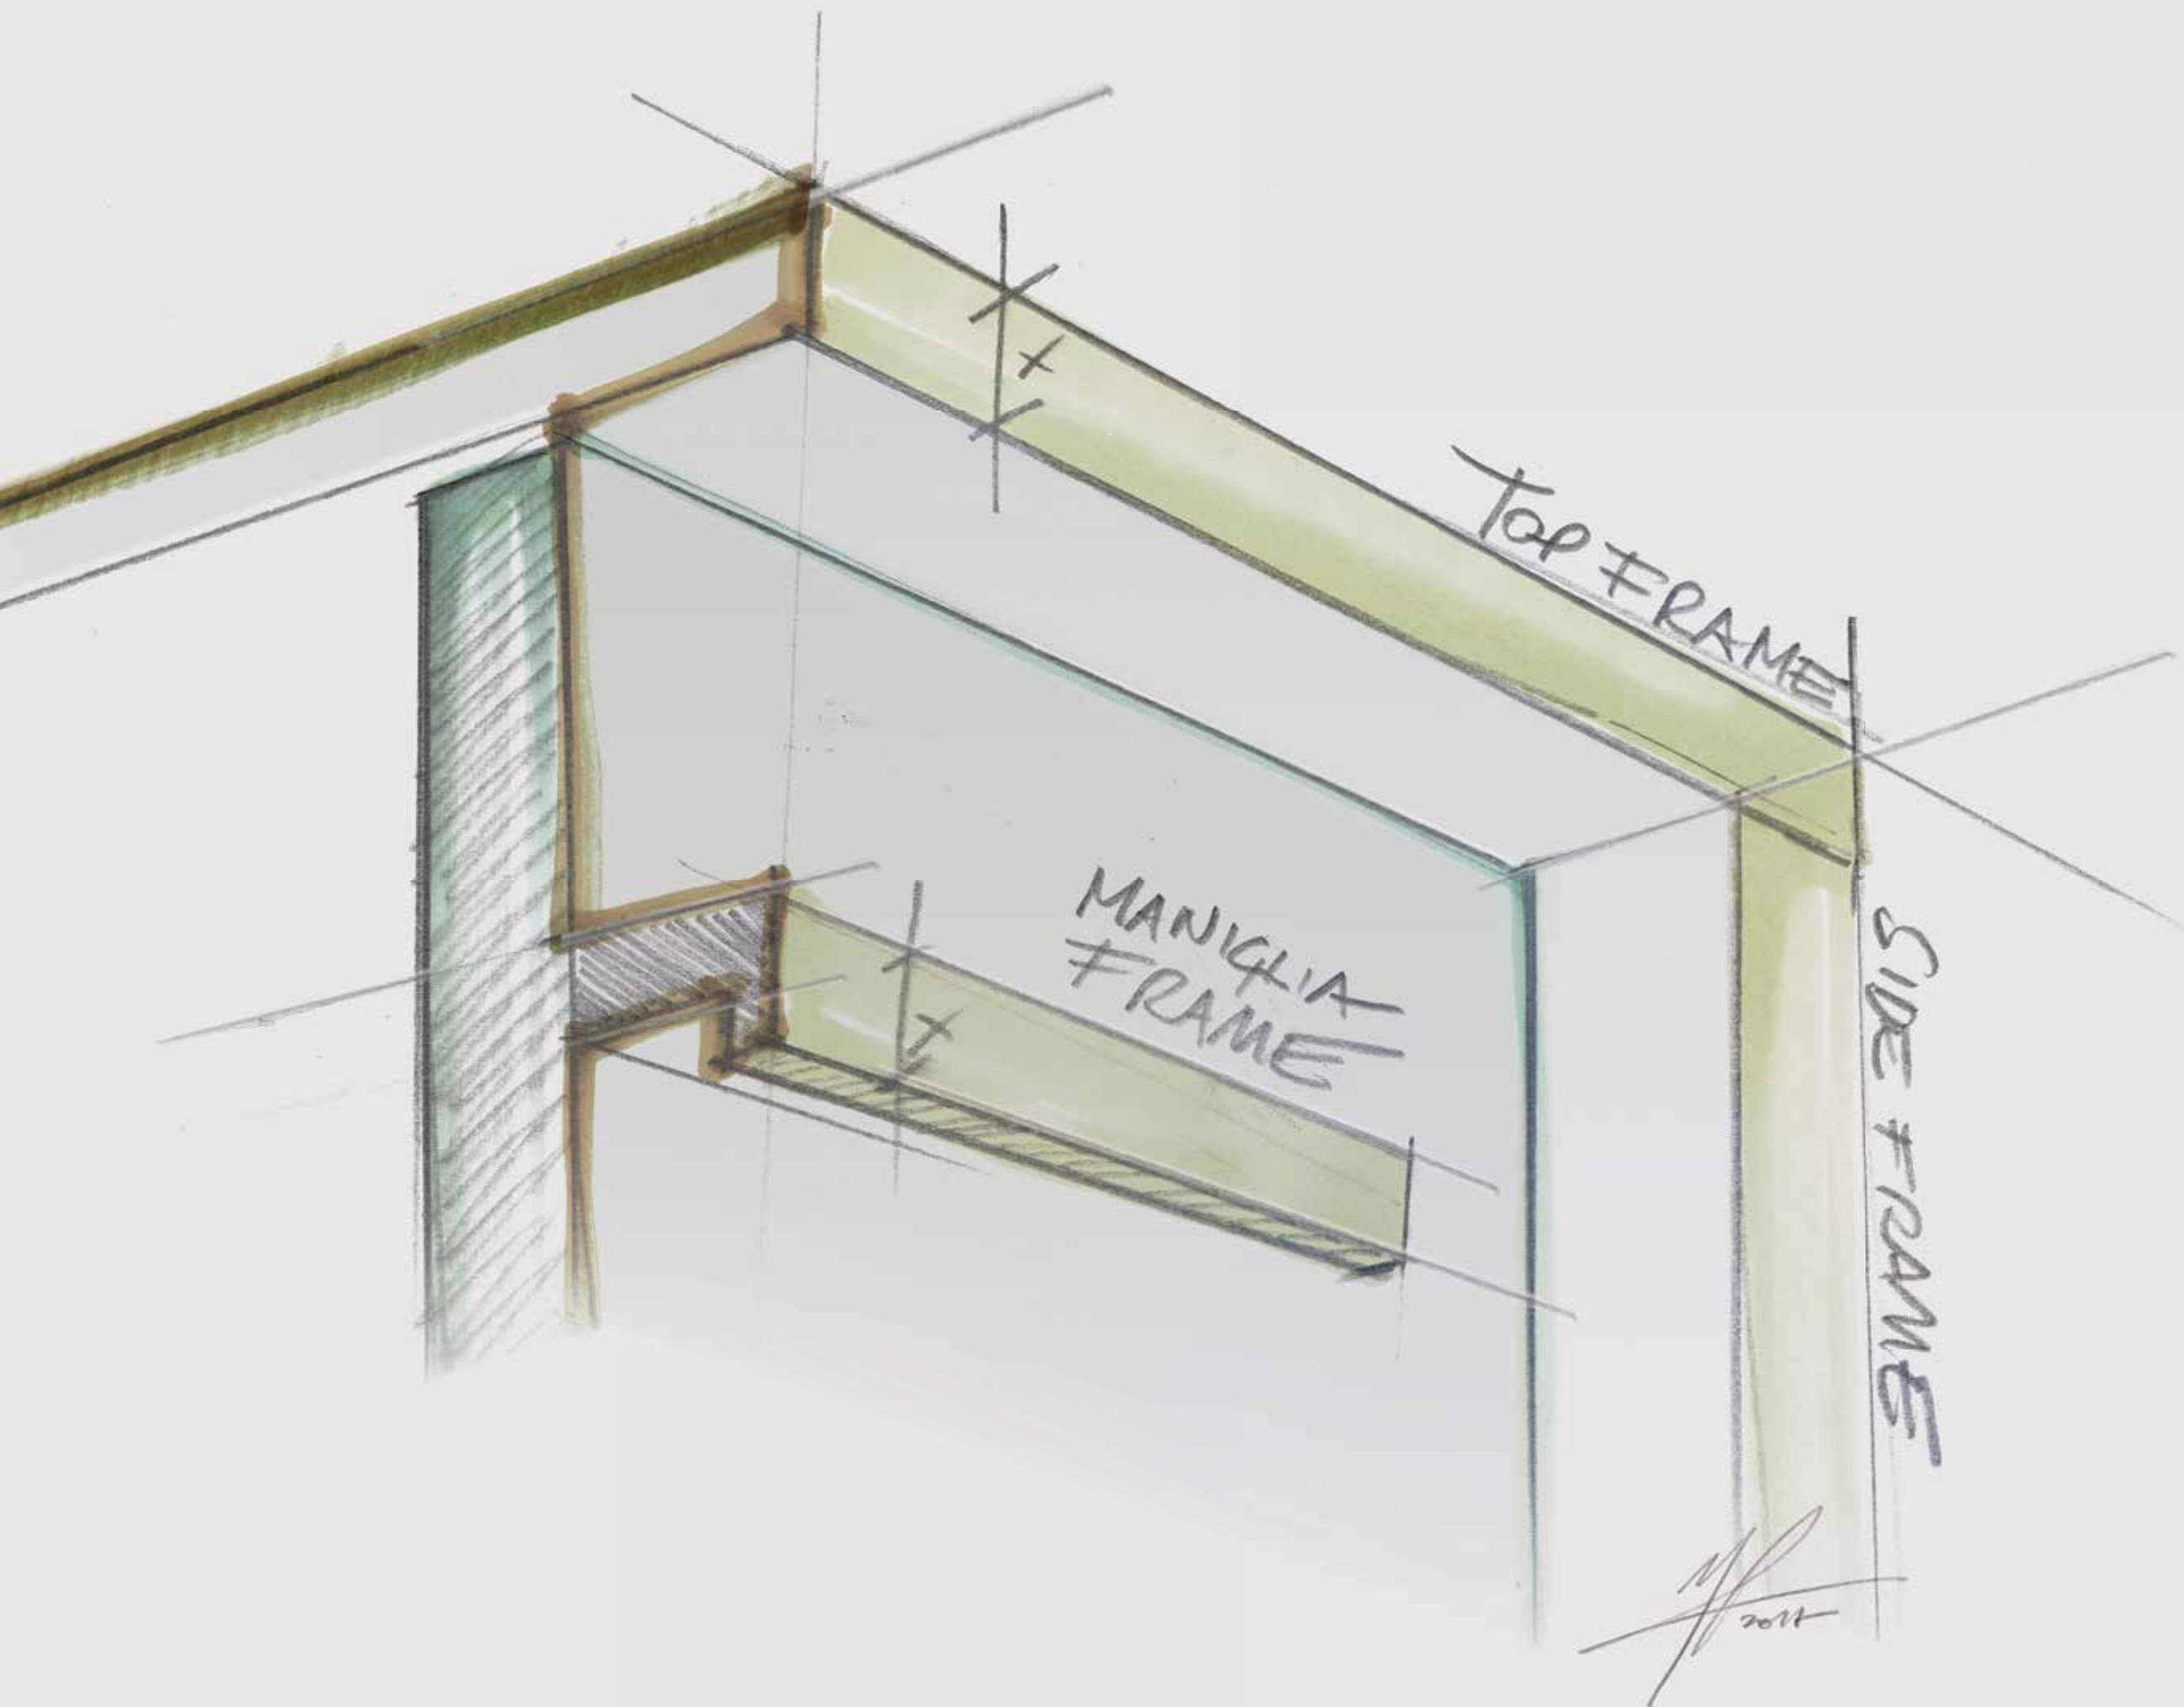

## HOE ONTSTAAT EEN VERZAMELING?

*Bij het onderzoek en de ontwikkeling achter het product komen ontwerpprojecten kijken waarbij de functionaliteit van de badkamerinrichting wordt besproken en die productlijnen ontwikkelen om aan ieders wensen te voldoen. De toegevoegde waarde zit in de maximale coördinatiecapaciteit: de composities maken een complete kwaliteitsoplossing mogelijk, met hoogwaardige technische en functionele eigenschappen tegen een degelijke prijs.*

## DÉTAILS DÉCISIFS

Le style de cette ligne est représenté par l'alternance entre le plein et le vide, mettant en valeur la qualité des matériaux et la finition élégante. La profondeur du cadre crée des effets de lumière dans les compositions monochromes et des effets de contraste dans les propositions de couleurs variées. Simplicité et substance pour Frame, agencement créé pour ceux qui aiment la solidité des volumes, le dynamisme essentiel et la fonctionnalité du mobilier. Un ensemble coordonné de contenants, de miroirs et de meubles muraux, disponible dans une vaste gamme reflétant la vision personnelle de votre salle de bain.

## BEPALENDE DETAILS

De stijl van deze productlijn wordt gekenmerkt door een afwisseling tussen vol en leeg, terug te zien in de hoogwaardige materialen en de sierlijke afwerking. De diepte van het frame zorgt voor lichteffecten in de enkelkleurige composities en contrast effecten in de voorstellen met verschillende kleuren. Eenvoud en inhoud voor Frame, een interieur ontworpen voor liefhebbers van de soliditeit van inhoud, de essentiële dynamiek en de functionaliteit van de inrichting. Een georganiseerde verzameling vakjes, spiegels en muuraccessoires, verkrijgbaar in een uitgebreid assortiment dat de persoonlijke visie van jouw badkamer uit zal stralen. in a wide range that will reflect the personal vision of your bathroom.