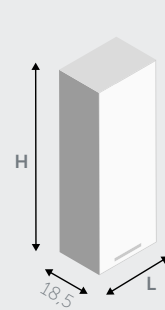

ÉLÉMENTS HAUTS / KASTJES

1 PORTE / 1 DEURTJE

H 36	■	■
H 48	■	■
H 72	■	■
H 120	■	■
L	30	35