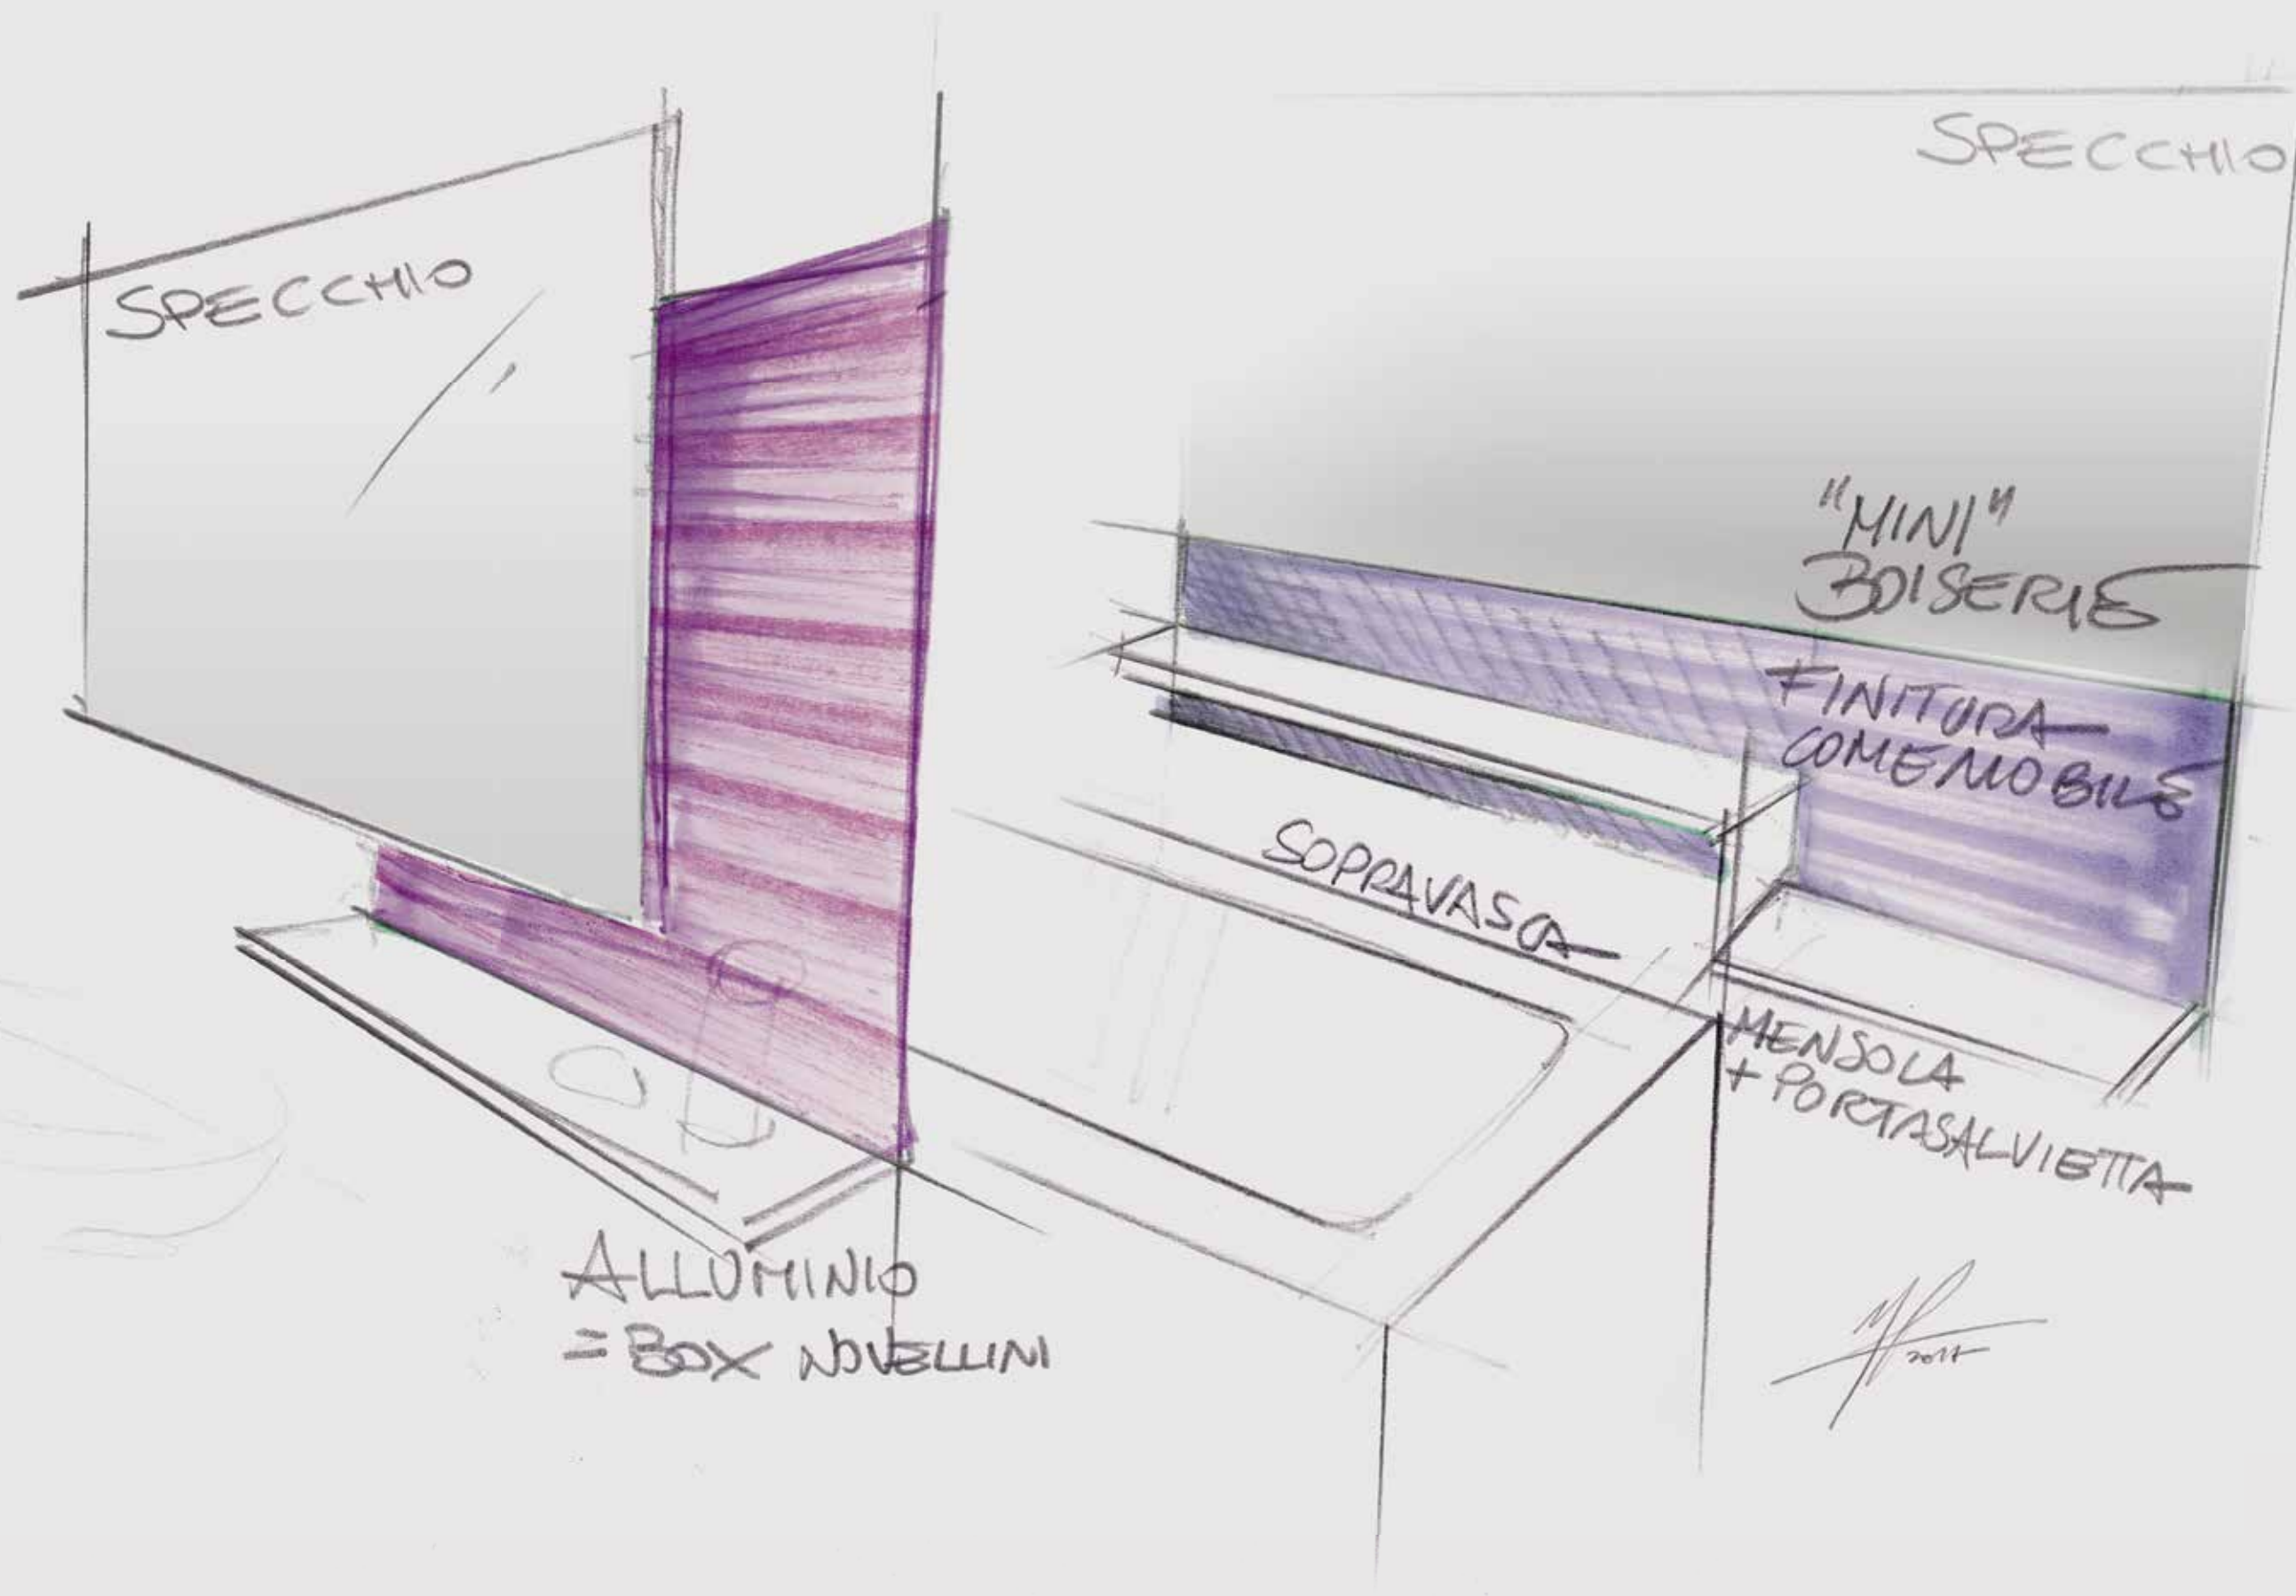

# FILL SPACE PROGRAM

Choisir Iotti par Novellini pour votre projet salle de bain, c'est agencer les espaces et le mobilier de manière étonnamment idéale. Le programme Fill space a été étudié pour exploiter pleinement la surface maximale disponible, en combinant intelligemment les éléments et en réussissant à pourvoir les espaces généralement négligés. Étagères pour objets utiles au-dessus de la baignoire, corbeille à linge assortie, miroirs intégrés tout en longueur avec étagères ouvertes... Vous découvrirez les propriétés de produits combinables, capables de vous offrir des meubles non seulement attractifs et coordonnés, mais aussi utiles et fonctionnels.