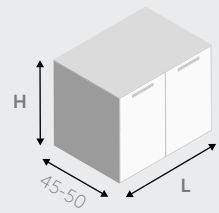

2 PORTES / 2 DEURTJES

H 24	□	□	□
H 36	□	□	□
H 48	■	■	□
H 60	■	■	□
L	60	70	90