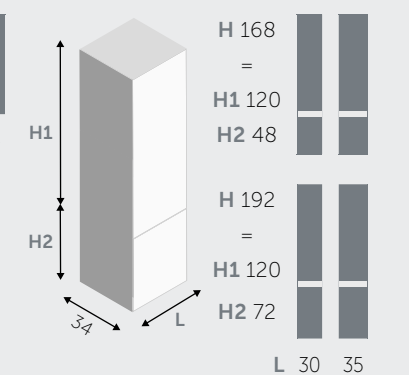

2 PORTES / 2 DEURTJES

ÉLÉMENTS OUVERTS / OPEN ELEMENT