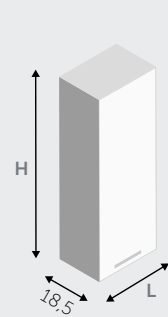

step | modularité / modulariteit

ÉLÉMENTS HAUTS / KASTJES

1 PORTE / 1 DEURTJE