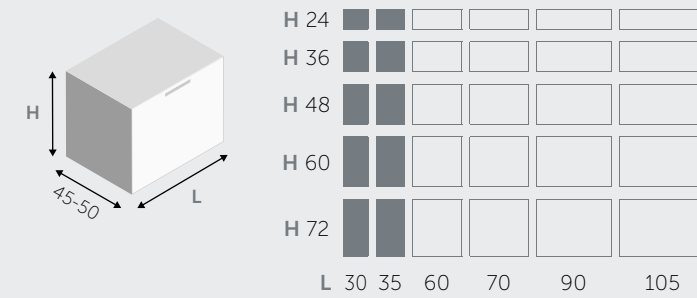

1 PORTE / 1 DEURTJE