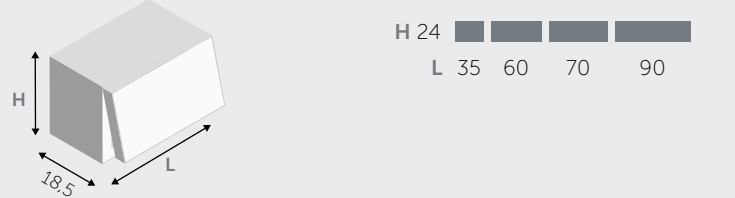

ÉTAGÈRES / LEGGERS

ÉTAGÈRES (épais 1,8 cm) / LEGGERS (dik 1,8 cm)

ÉTAGÈRES "L" / LEGGERS "L"

ÉTAGÈRES "U" / LEGGERS "U"

ÉLÉMENTS HAUTS ABATTANTS / NEERKLAPBAAR KASTJE

ÉLÉMENTS HAUTS BASCULANTS / OPKLAPBAAR KASTJE