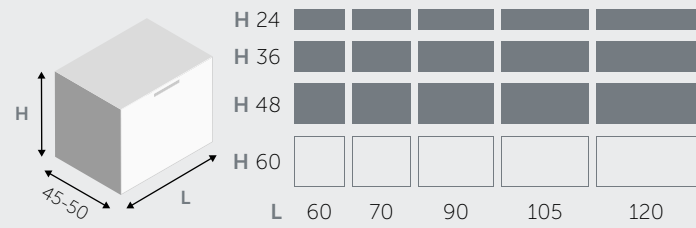

ÉLÉMENTS BAS PORTE-LAVABO SUSPENDUS / HANGENDE BASIS WASTAFEL

1 TIROIR / 1 LADE