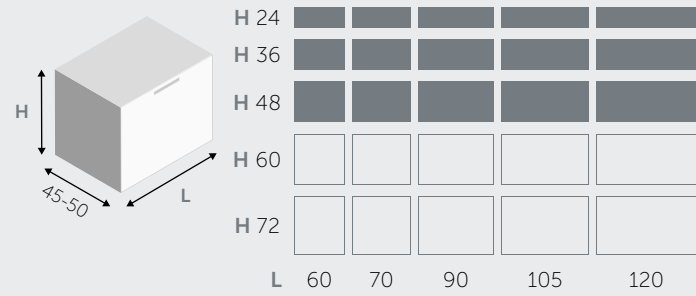

ÉLÉMENTS BAS PORTE-LAVABO SUSPENDUS / HANGENDE BASIS WASTAFEL

1 TIROIR / 1 LADE