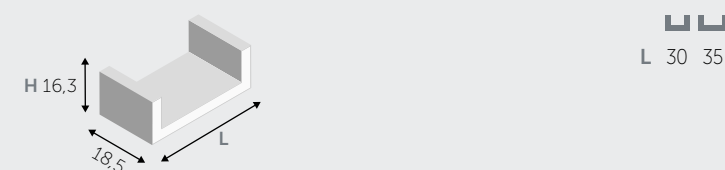

ÉTAGÈRES / LEGGERS

ÉTAGÈRES (épais 1,8 cm) / LEGGERS (dik 1,8 cm)

ÉTAGÈRES "L" / LEGGERS "L"

ÉTAGÈRES "U" / LEGGERS "U"

ÉLÉMENTS HAUTS ABATTANTS / NEERKLAPBAAR KASTJE

ÉLÉMENTS HAUTS BASCULANTS / OPKLAPBAAR KASTJE