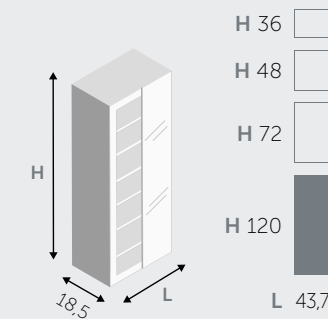

2 PORTES / 2 DEURTJES

■ DISPONIBLE BESCHIKBAAR □ NON DISPONIBLE NIET BESCHIKBAAR

ÉLÉMENTS HAUTS / KASTJES

1 PORTE / 1 DEURTJE

1 PORTE / 1 DEURTJE

COLONNES / KOLOMMEN

1 PORTE / 1 DEURTJE

2 PORTES / 2 DEURTJES

ÉTAGÈRES / LEGGERS

ÉTAGÈRES (épais 1,8 cm) / LEGGERS (dik 1,8 cm)

ÉTAGÈRES "L" / LEGGERS "L"

ÉTAGÈRES "U" / LEGGERS "U"

ÉLÉMENTS HAUTS ABATTANTS / NEERKLAPBAAR KASTJE

ÉLÉMENTS HAUTS BASCULANTS / OPKLAPBAAR KASTJE