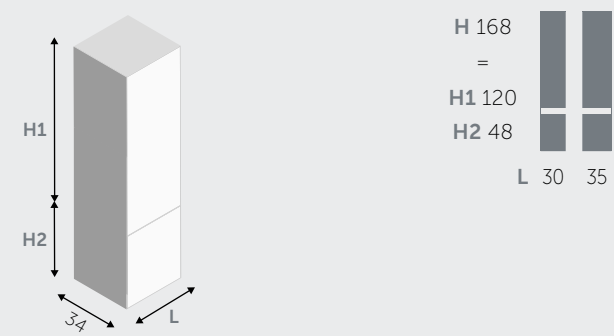

ÉLÉMENTS HAUTS / KASTJES

1 PORTE / 1 DEURTJE

1 PORTE / 1 DEURTJE

COLONNES / KOLOMMEN

1 PORTE / 1 DEURTJE

2 PORTES / 2 DEURTJES

ÉTAGÈRES / LEGGERS

ÉTAGÈRES (épais 1,8 cm) / LEGGERS (dik 1,8 cm)