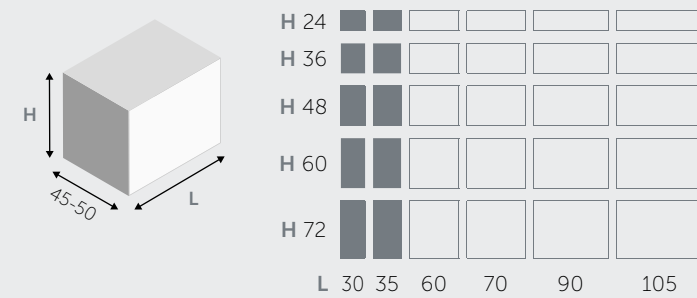

1 PORTE / 1 DEURTJE