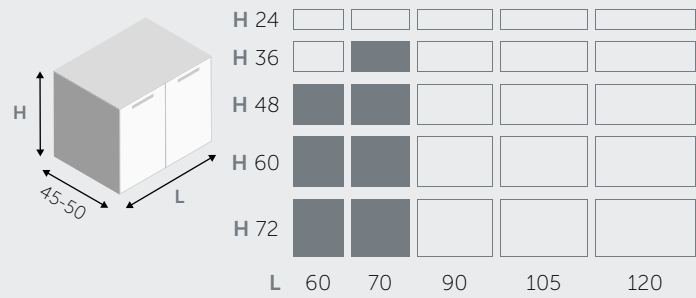

2 PORTES / 2 DEURTJES