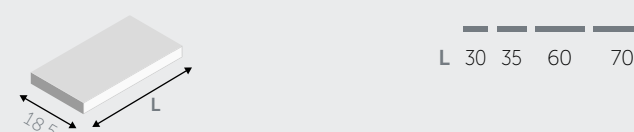

1 PORTE / 1 DEURTJE

H 120	■	■
L	30	35

2 PORTES / 2 DEURTJES

H 168	■	■
=	■	■
H1 120	■	■
H2 48	■	■
L	30	35

ÉTAGÈRES / LEGGERS

ÉTAGÈRES (épais 1,8 cm) / LEGGERS (dik 1,8 cm)

L	30	35	60	70
---	----	----	----	----