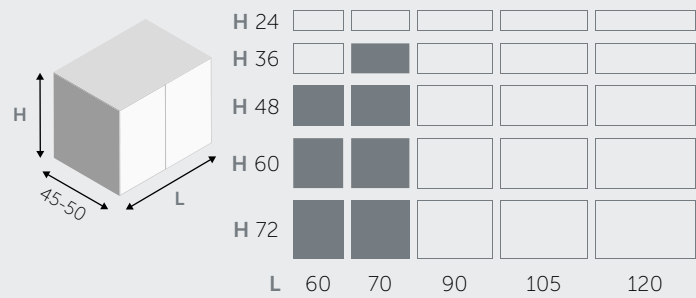

ÉLÉMENTS BAS PORTE-LAVABO SUSPENDUS / HANGENDE BASIS WASTAFEL

1 TIROIR / 1 LADE

2 TIROIRS / 2 LADEN

2 PORTES / 2 DEURTJES

1 TIROIR, 2 PORTES / 1 LADE, 2 DEURTJES

ÉLÉMENTS BAS PORT-LAVABO AU SOL / VLOERBASIS WASTAFEL